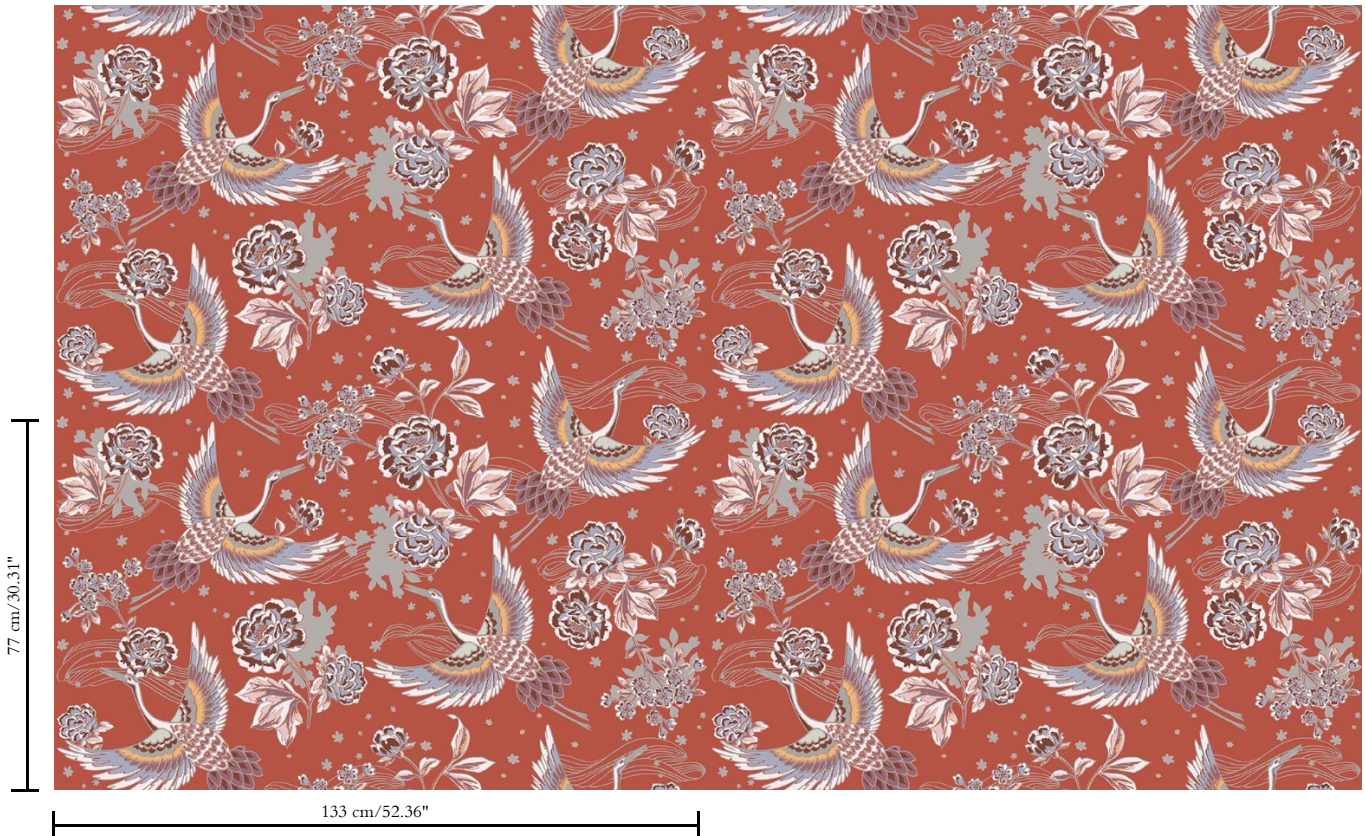

Collectie

Takara

Dessin

Crane

Referentie

28500

Opmerking

Na het borduren wordt de stof met de grootste zorg met de hand aangebracht op de vliesdrager. Daarbij kunnen hier en daar kleine plooien en oneffenheden ontstaan. Deze zijn eigen aan het product en benadrukken het authentieke karakter