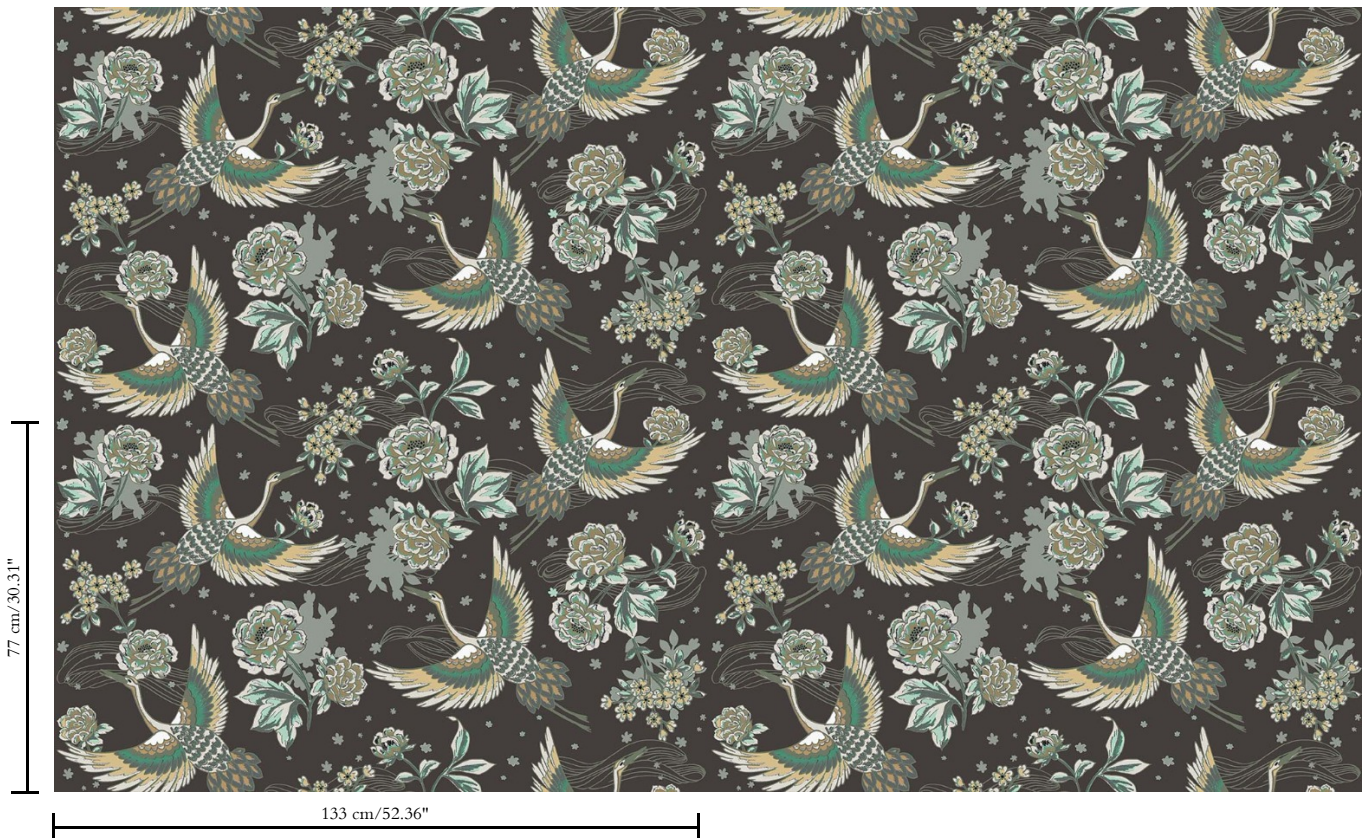

ARTE

www.arte-international.com

Collectie

Takara

Dessin

Crane

Referentie

28502

Opmerking

Na het borduren wordt de stof met de grootste zorg met de hand aangebracht op de vliesdrager. Daarbij kunnen hier en daar kleine plooien en oneffenheden ontstaan. Deze zijn eigen aan het product en benadrukken het authentieke karakter

<https://www.arte-international.com>