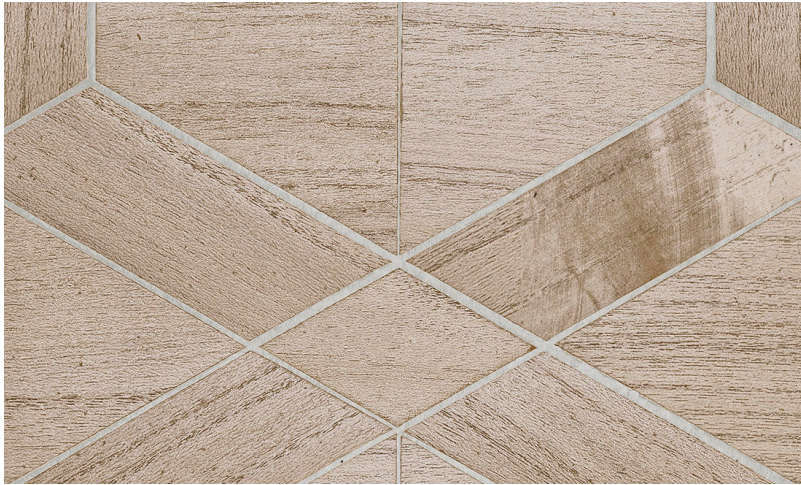

## Spec Sheet

Collectie

**Sycamore**

Dessin

**Cubist**

Referentie

**SYC1110**

Samenstelling

**Natuurmuurbekleding op vlies**

Beschrijving

**Houtfineer op vlies**

Afinetingen

**Breedte 91 cm / leverbaar op afsnijding**

Aanzet

**Rechte aanzet 78 cm**

Lijm