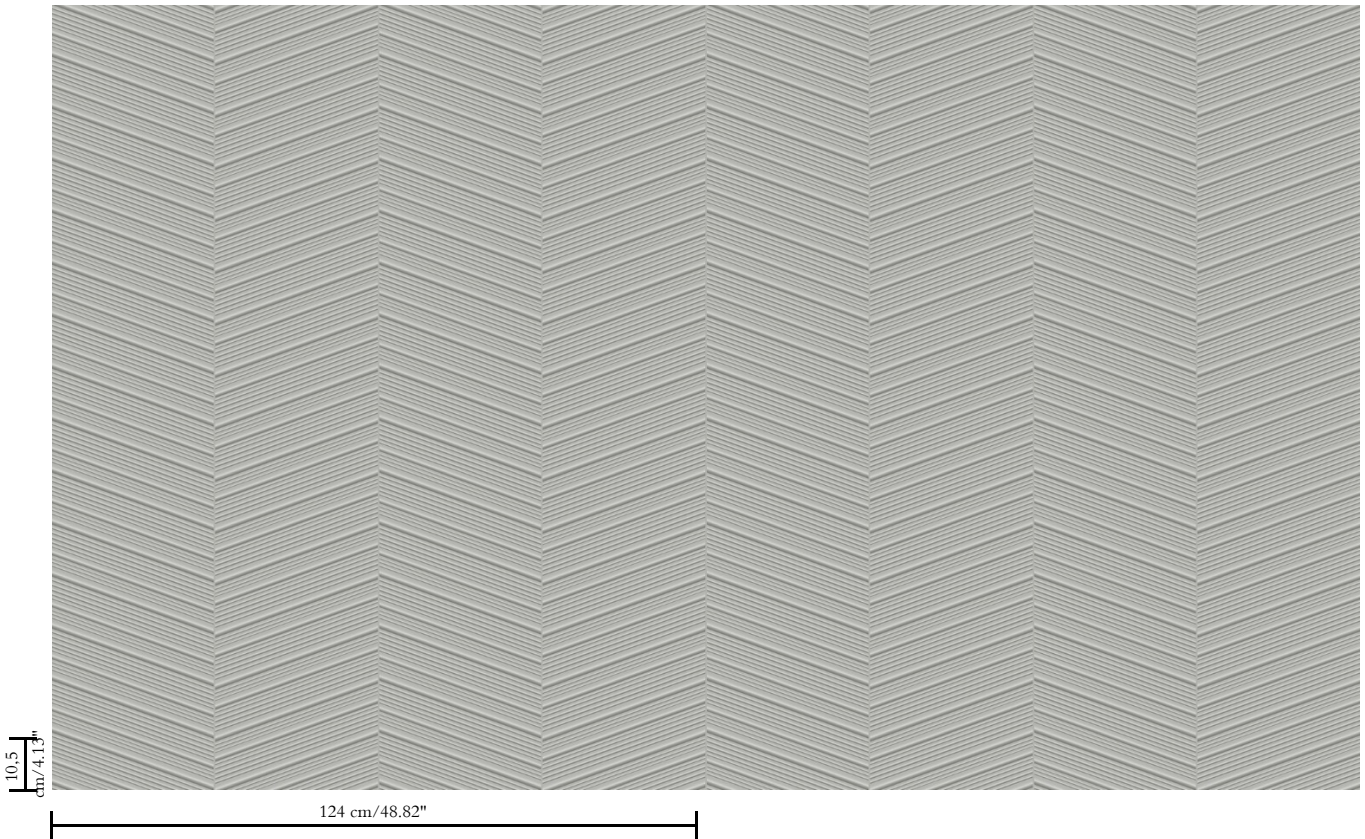

Collectie
Spectra

Dessin
Parquet

Referentie
61500

Opmerking
Vlekwerend en waterafstotend, positieve akoestische werking