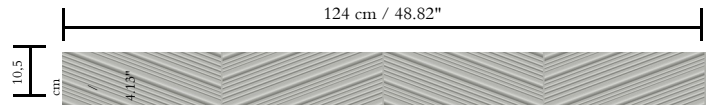

Spec Sheet

Collectie

Spectra

Dessin

Parquet

Referentie

61500

Samenstelling

3D textielmuurbekleding op vlies

Beschrijving

Driedimensionele muurbekleding met een streelezachte look & feel

Afmetingen

Breedte 124 cm / leverbaar op afsnijding

Aanzet

Rechte aanzet 10,5 cm

Lijm