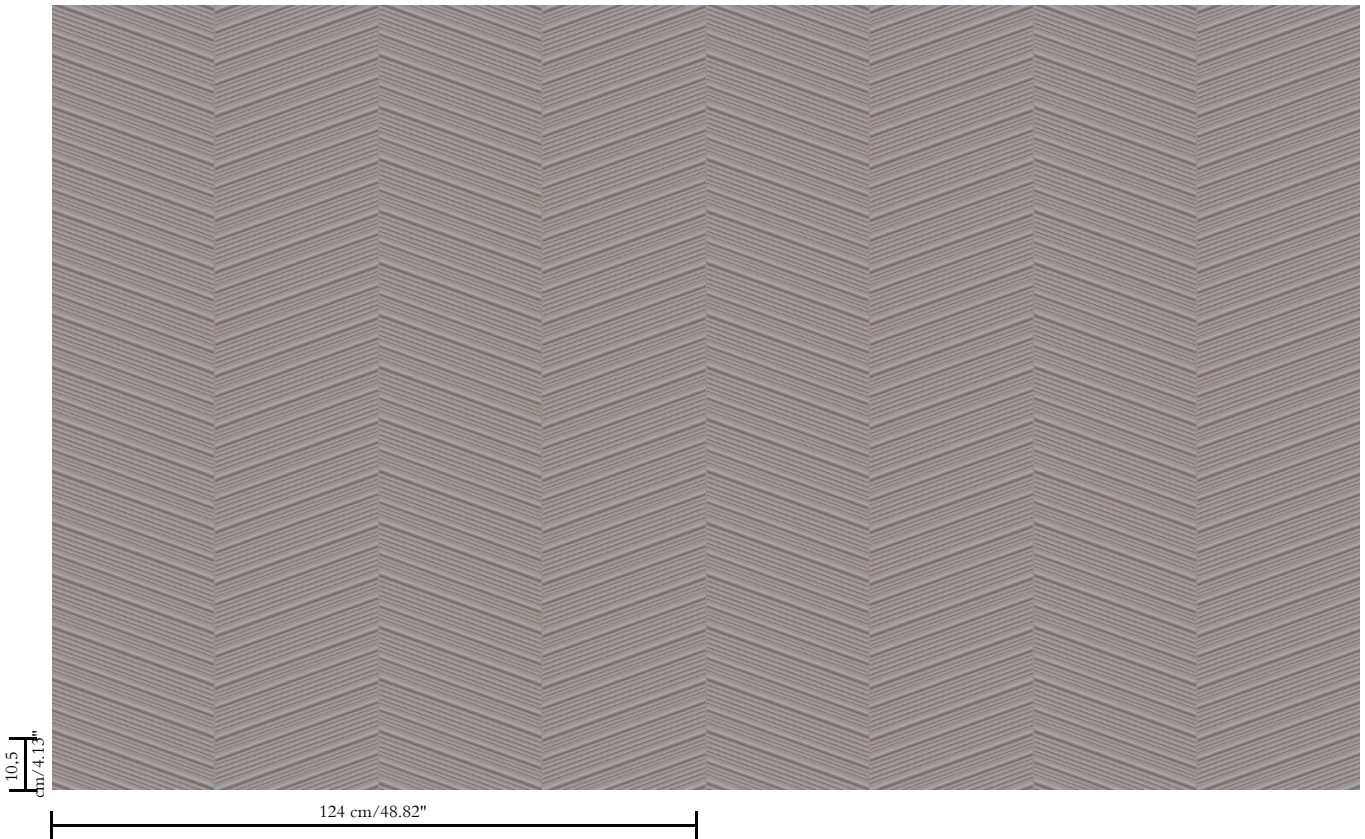

Collectie
Spectra

Dessin
Parquet

Referentie
61501

Opmerking
Vlekwerend en waterafstotend, positieve akoestische werking