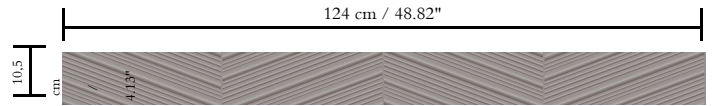

Spec Sheet

Collectie

Spectra

Dessin

Parquet

Referentie

61501

Samenstelling

3D textielmuurbekleding op vlies

Beschrijving

Driedimensionele muurbekleding met een streelezachte look & feel

Afinetingen

Breedte 124 cm / leverbaar op afsnijding

Aanzet

Rechte aanzet 10,5 cm

Lijm