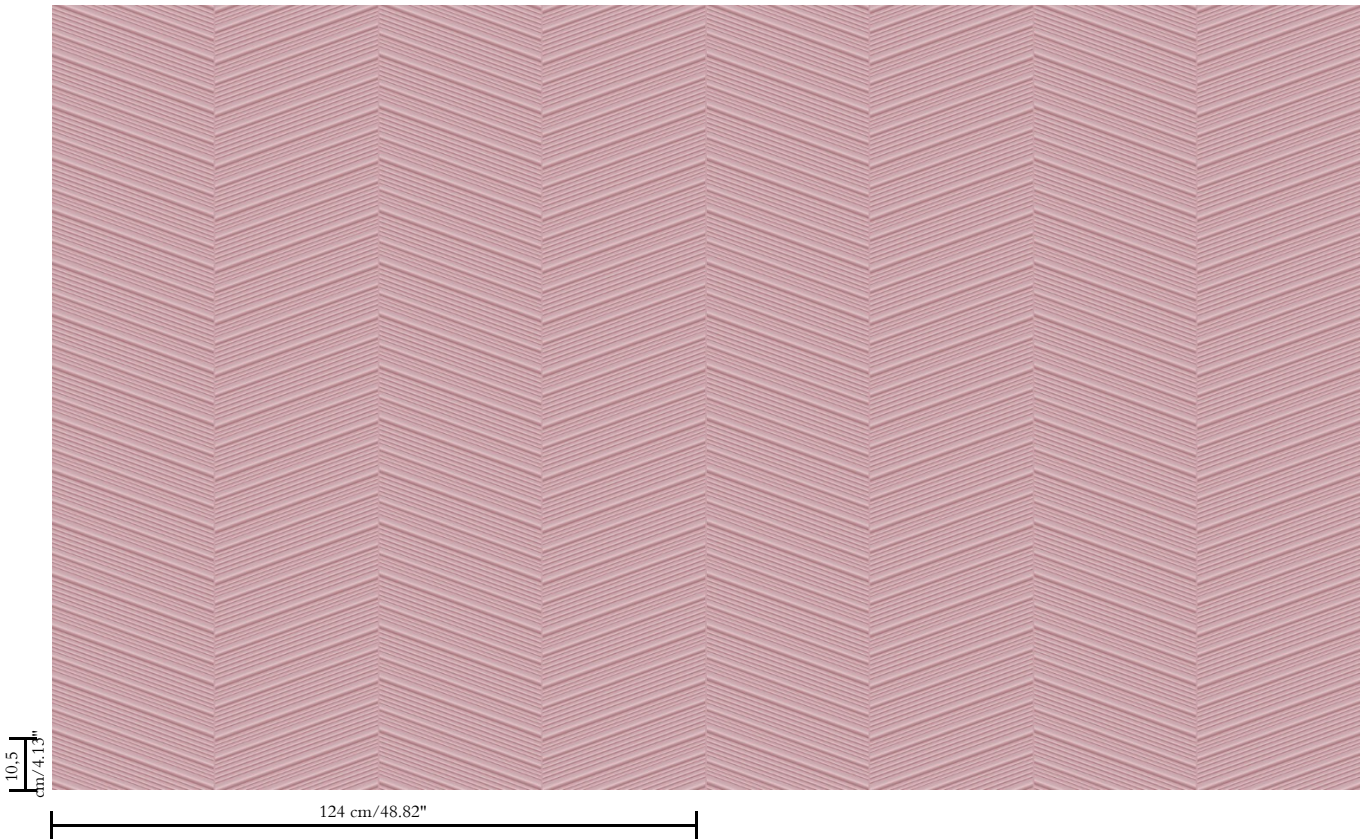

3D textielmuurbekleding op vlies

Beschrijving

Driedimensionele muurbekleding met een streelezachte look & feel

Afmetingen

Breedte 124 cm / leverbaar op afsnijding

Aanzet

Rechte aanzet 10,5 cm

Lijm

Muur inlijmen

Hoe verwijderen

Volledig droog verwijderbaar

10,5
cm/4,13"

124 cm/48.82"

Collectie
Spectra

Dessin
Parquet

Referentie
61503