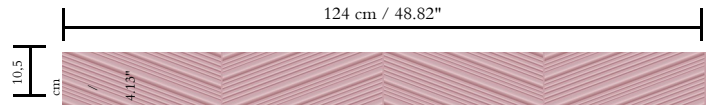

Spec Sheet

Collectie

Spectra

Dessin

Parquet

Referentie

61503

Samenstelling

3D textielmuurbekleding op vlies

Beschrijving

Driedimensionele muurbekleding met een streelezachte look & feel

Afmetingen

Breedte 124 cm / leverbaar op afsnijding

Aanzet

Rechte aanzet 10,5 cm

Lijm

Muur inlijmen

Hoe verwijderen

Volledig droog verwijderbaar

10,5
cm/4,13"

124 cm/48.82"

Collectie
Spectra

Dessin
Parquet

Referentie
61503