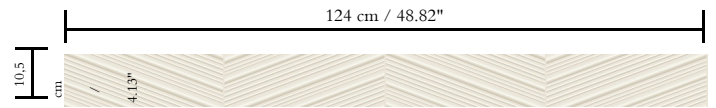

Spec Sheet

Collectie

Spectra

Dessin

Parquet

Referentie

61504

Samenstelling

3D textielmuurbekleding op vlies

Beschrijving

Driedimensionele muurbekleding met een streelezachte look & feel

Afmetingen

Breedte 124 cm / leverbaar op afsnijding

Aanzet

Rechte aanzet 10,5 cm

Lijm