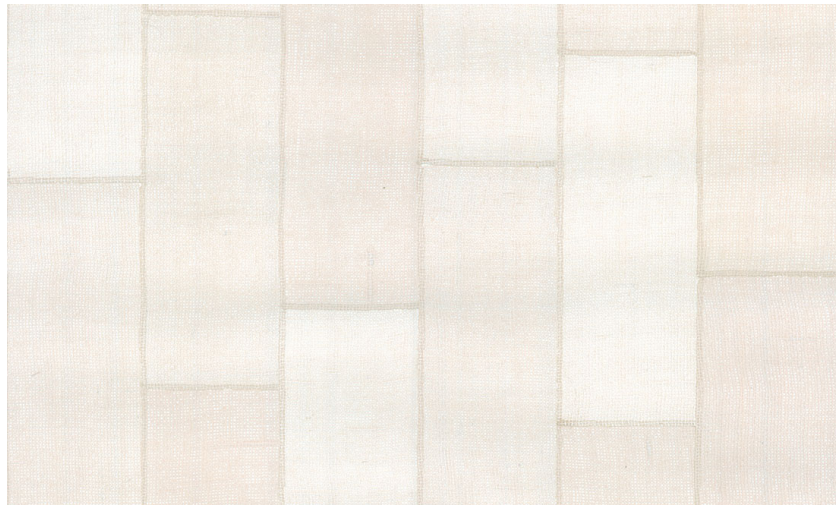

Onderhoud

Collectie	Revera
Dessin	Align
Referentie	47500
Samenstelling	Natuurmuurbekleding op vlies
Beschrijving	Muurbekleding vervaardigd uit ambachtelijk geweven en gekleurde jute
Opmerking	Het dessin Align is een patchwork van echte jute, dat dankzij een speciale behandeling een uitstekende kleurechtheid verkrijgt