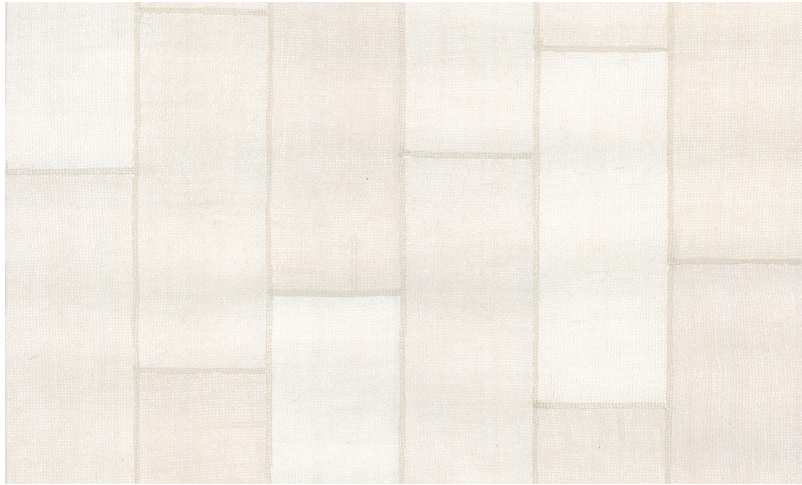

Spec Sheet

Collectie

Revera

Dessin

Align

Referentie

47500

Samenstelling

Natuurmuurbekleding op vlies

Beschrijving

Muurbekleding vervaardigd uit ambachtelijk geweven en gekleurde jute

Afinetingen

Breedte 91,44 cm / leverbaar op afsnijding

Aanzet

Vrije aanzet 0 cm

Lijm

Product bevochtigen, muur inlijmen

Hoe verwijderen

Volledig droog verwijderbaar

Opmerking

Het dessin Align is een patchwork van echte jute, dat dankzij een speciale behandeling een uitstekende kleurechtheid verkrijgt