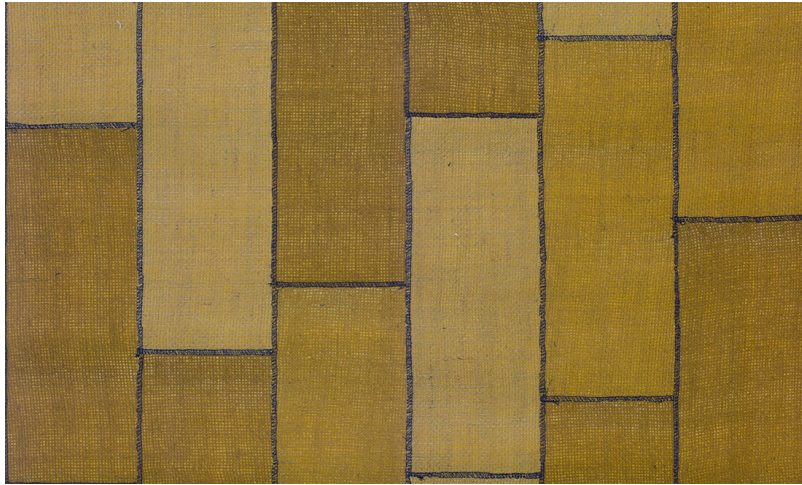

Spec Sheet

Collectie

Revera

Dessin

Align

Referentie

47504

Samenstelling

Natuurmuurbekleding op vlies

Beschrijving

Muurbekleding vervaardigd uit ambachtelijk geweven en gekleurde jute

Afinetingen

Breedte 91,44 cm / leverbaar op afsnijding

Aanzet

Vrije aanzet 0 cm

Lijm

Product bevochtigen, muur inlijmen

Hoe verwijderen

Volledig droog verwijderbaar

Opmerking

Het dessin Align is een patchwork van echte jute, dat dankzij een speciale behandeling een uitstekende kleurechtheid verkrijgt