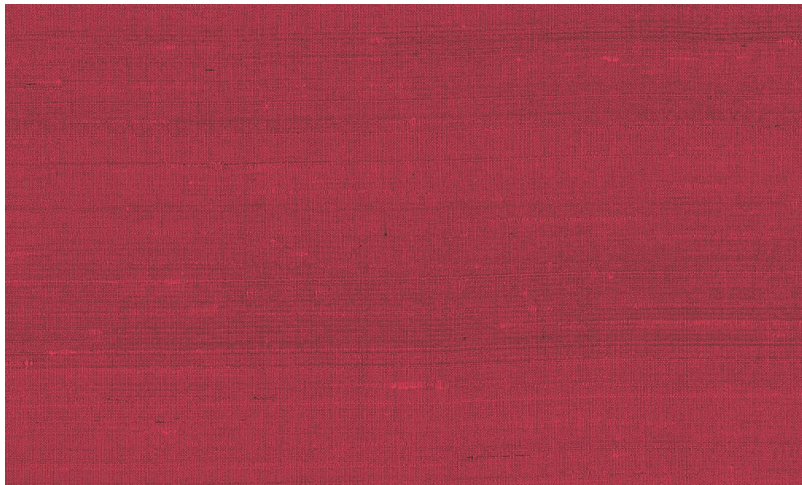

## Spec Sheet

Collectie

**Paleo**

Dessin

**Latus**

Referentie

**50502**

Samenstelling

**Muurbekleding op vlies**

Beschrijving

**Muurbekleding met een natuurlijk zijde-effect**

Afmetingen

**Breedte 90 cm / leverbaar op afsnijding**

Aanzet

**Vrije aanzet 0 cm**

Lijm