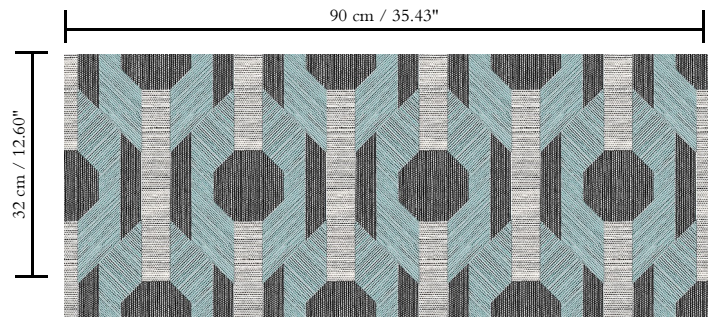

Spec Sheet

Collectie

Oculaire

Dessin

Metric

Referentie

80500

Samenstelling

Natuurmuurbekleding op vlies

Beschrijving

Muurbekleding van handgeweven sisalvezels

Afmetingen

Breedte 90 cm / leverbaar op afsnijding

Aanzet

Verspringende aanzet 32/16 cm

Lijm

Lijm voor vliesbehang zoals Arte Clearpro of 100 % dispersielijm

Brandnorm

B-s1, d0 / Class A

Lichtechtheid

Gemiddeld lichtbestendig

Onderhoud

Licht afwasbaar

Hoe verlijmen

Muur en product inlijmen

Hoe verwijderen

Volledig droog verwijderbaar