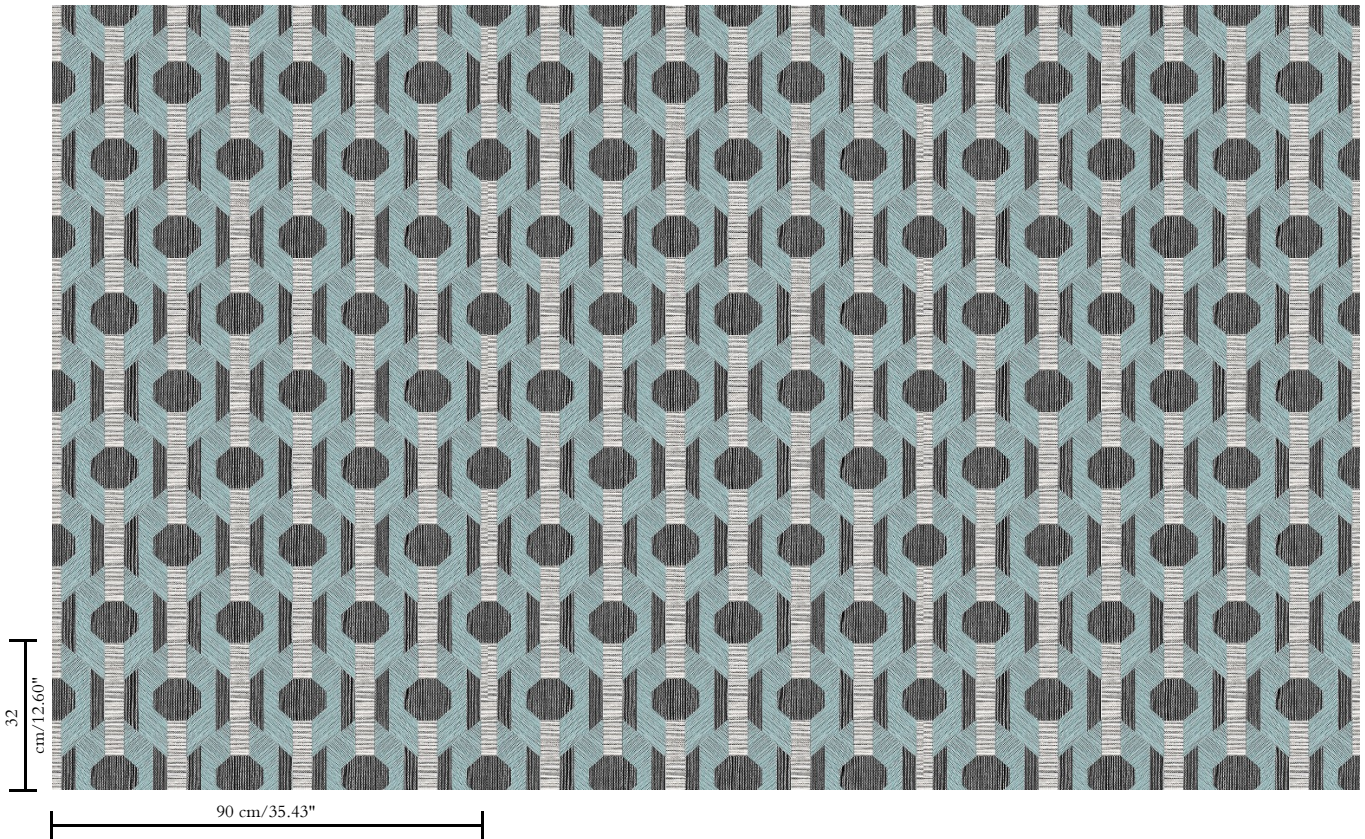

ARTE

www.arte-international.com

Collectie
Oculaire

Dessin
Metric

Referentie
80500

<https://www.arte-international.com>