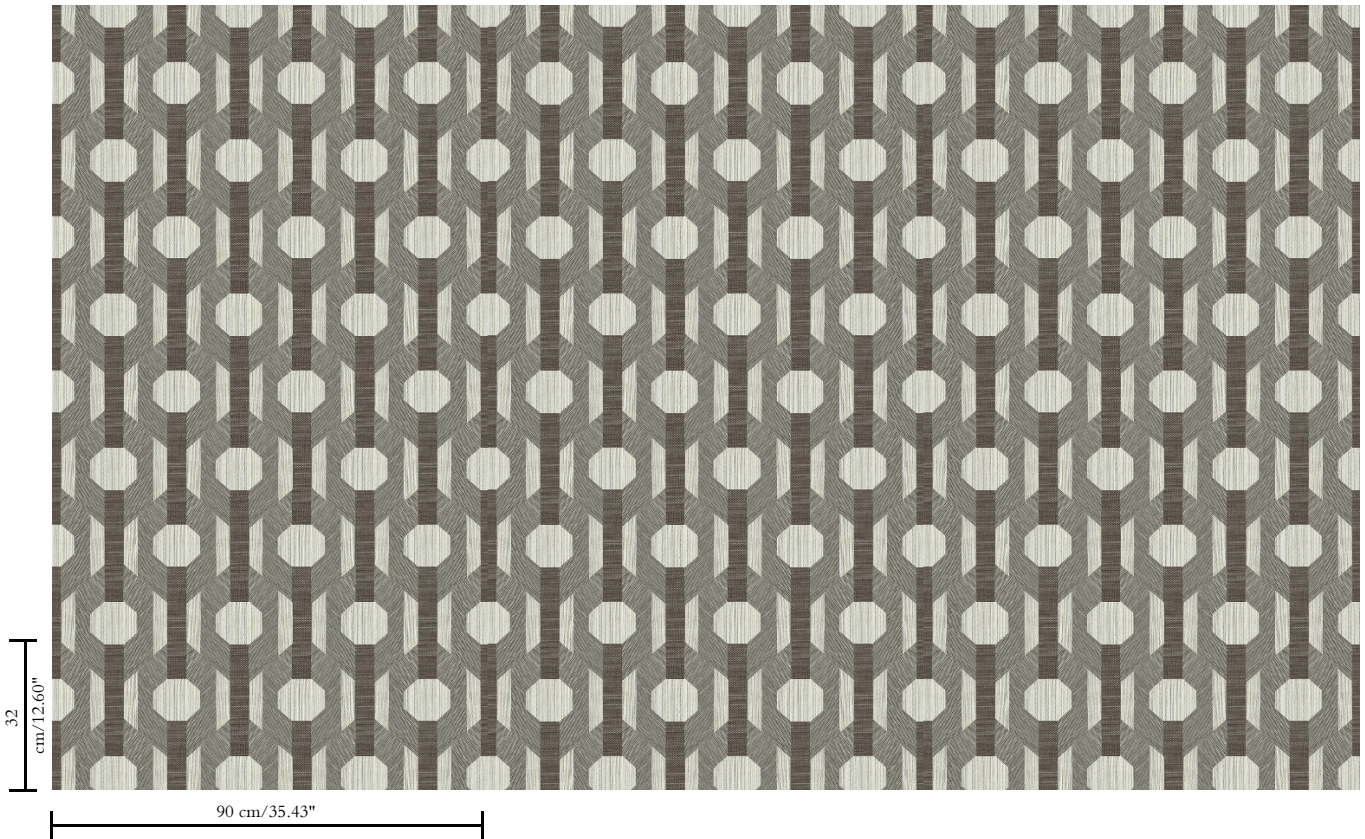

ARTE

www.arte-international.com

Collectie
Oculaire

Dessin
Metric

Referentie
80501

<https://www.arte-international.com>