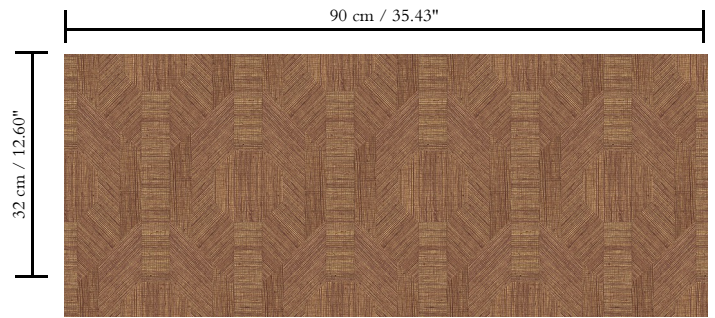

Spec Sheet

Collectie

Oculaire

Dessin

Metric

Referentie

80502

Samenstelling

Natuurmuurbekleding op vlies

Beschrijving

Muurbekleding van handgeweven sisalvezels

Afmetingen

Breedte 90 cm / leverbaar op afsnijding

Aanzet

Verspringende aanzet 32/16 cm

Lijm

Lijm voor vliesbehang zoals Arte Clearpro of 100 % dispersielijm

Brandnorm

B-s1, d0 / Class A

Lichtechtheid

Gemiddeld lichtbestendig

Onderhoud

Licht afwasbaar

Hoe verlijmen

Muur en product inlijmen

Hoe verwijderen

Volledig droog verwijderbaar