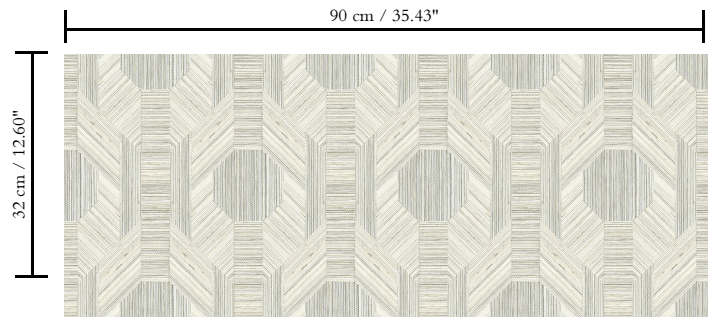

Spec Sheet

Collectie

Oculaire

Dessin

Metric

Referentie

80504

Samenstelling

Natuurmuurbekleding op vlies

Beschrijving

Muurbekleding van handgeweven sisalvezels

Afmetingen

Breedte 90 cm / leverbaar op afsnijding

Aanzet

Verspringende aanzet 32/16 cm

Lijm

Lijm voor vliesbehang zoals Arte Clearpro of 100 % dispersielijm

Brandnorm

B-s1, d0 / Class A

Lichtechtheid

Gemiddeld lichtbestendig

Onderhoud

Licht afwasbaar

Hoe verlijmen

Muur en product inlijmen

Hoe verwijderen

Volledig droog verwijderbaar