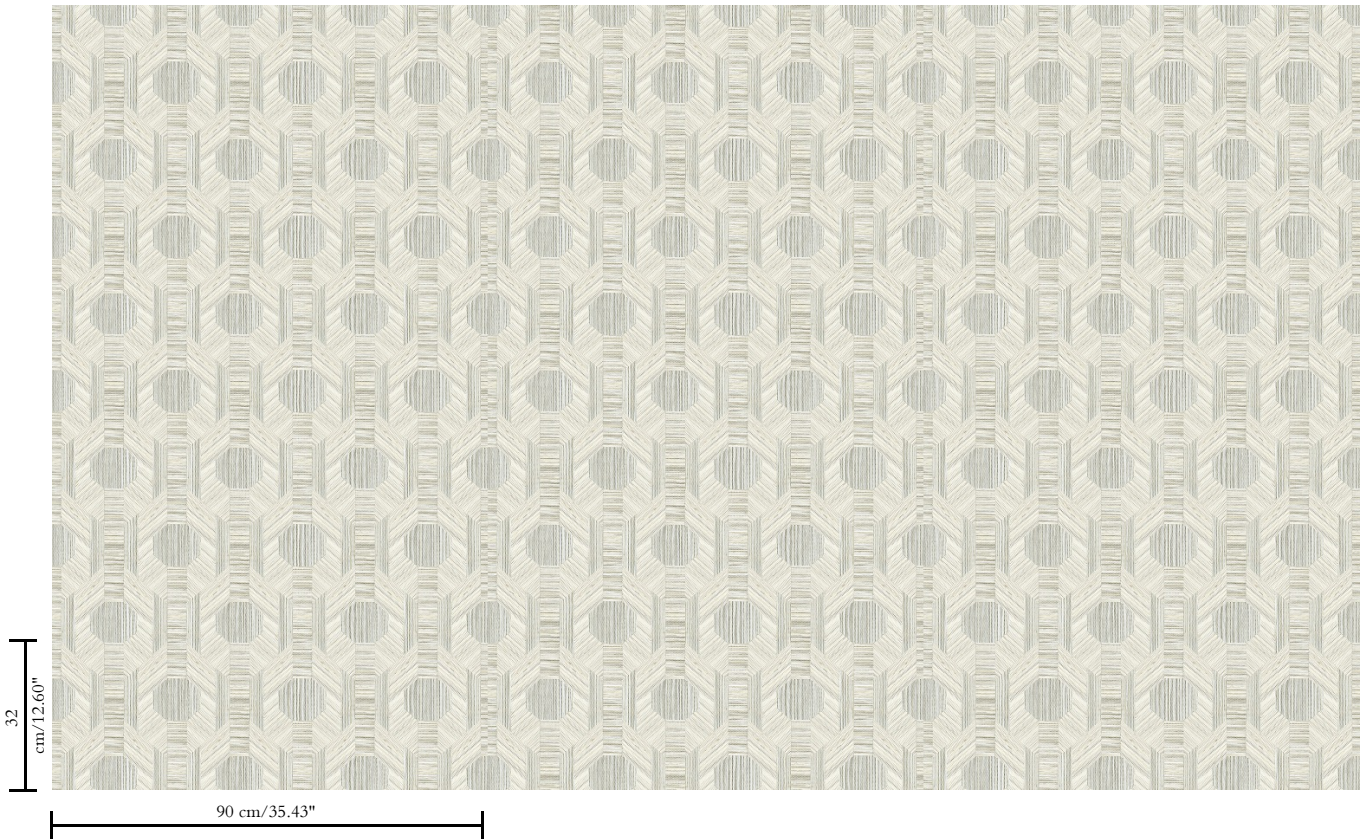

Collectie
Oculaire

Dessin
Metric

Referentie
80504