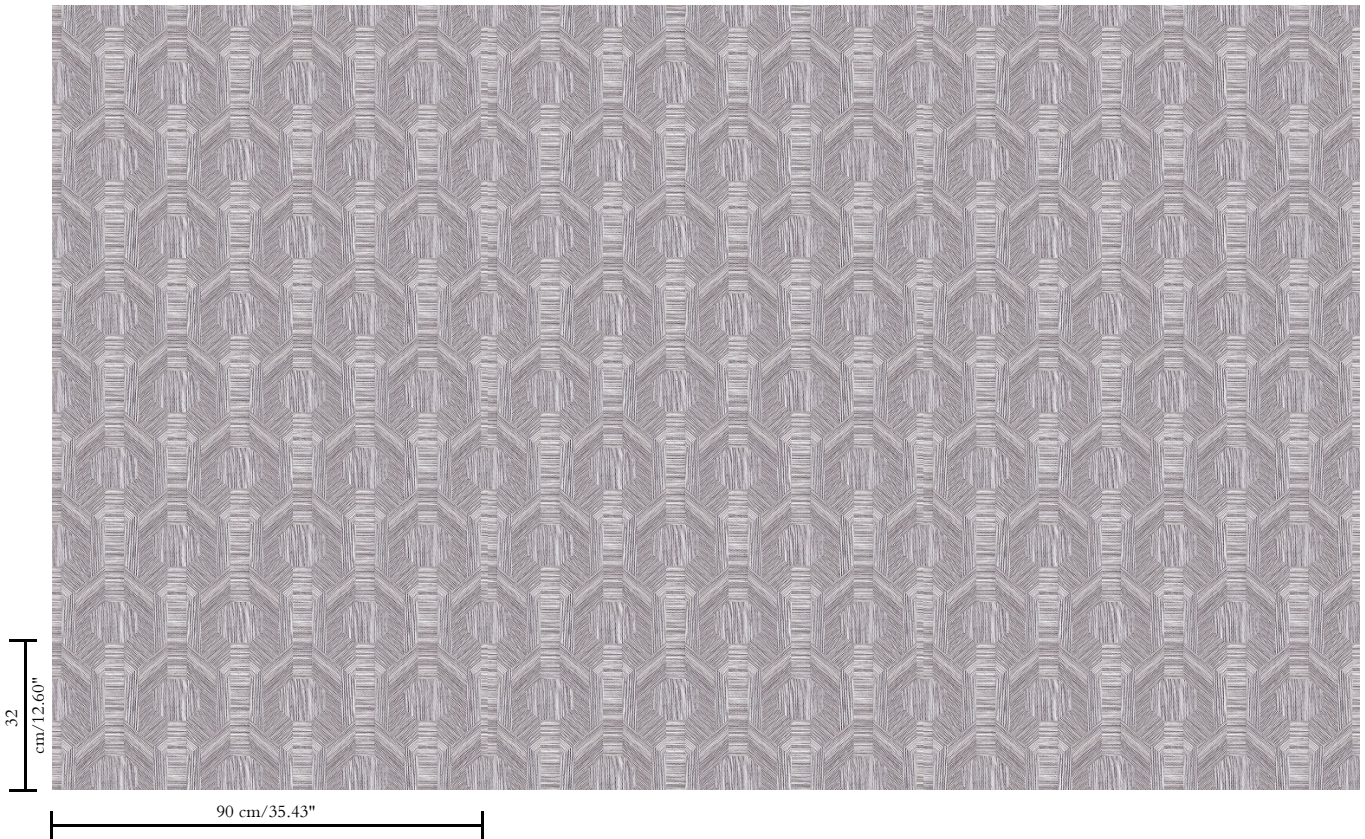

ARTE

www.arte-international.com

Collectie
Oculaire

Dessin
Metric

Referentie
80506

<https://www.arte-international.com>