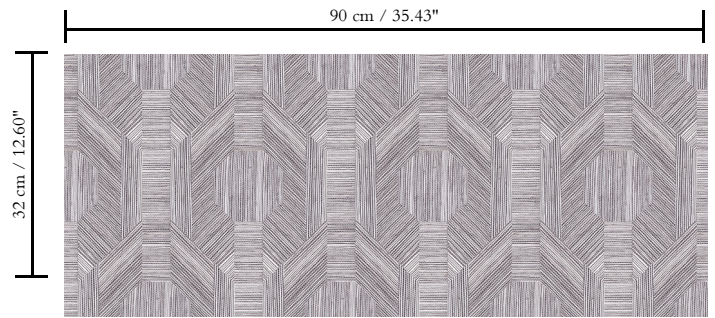

Spec Sheet

Collectie

Oculaire

Dessin

Metric

Referentie

80506

Samenstelling

Natuurmuurbekleding op vlies

Beschrijving

Muurbekleding van handgeweven sisalvezels

Afmetingen

Breedte 90 cm / leverbaar op afsnijding

Aanzet

Verspringende aanzet 32/16 cm

Lijm

Lijm voor vliesbehang zoals Arte Clearpro of 100 % dispersielijm

Brandnorm

B-s1, d0 / Class A

Lichtechtheid

Gemiddeld lichtbestendig

Onderhoud

Licht afwasbaar

Hoe verlijmen

Muur en product inlijmen

Hoe verwijderen

Volledig droog verwijderbaar