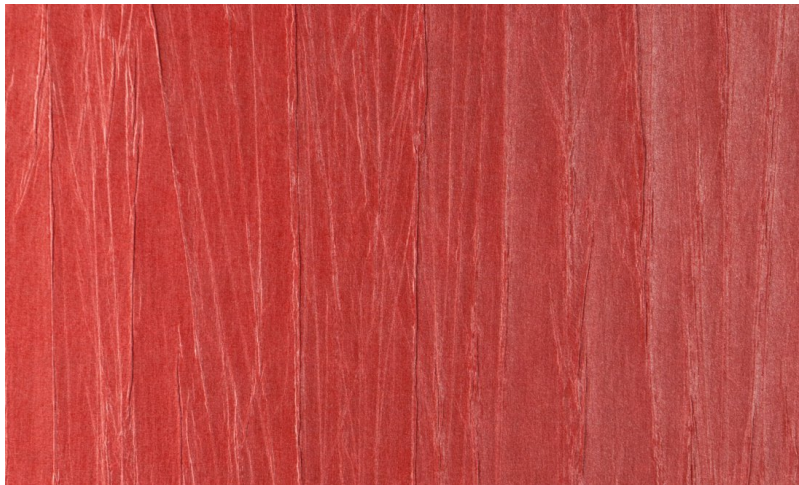

Spec Sheet

Collectie

Noctis

Dessin

Pyxis

Referentie

38003

Samenstelling

Muurbekleding op vlies

Beschrijving

Hedendaagse, geplisseerde muurbekleding op vliesdrager

Afinetingen

Breedte 90 cm / 38001: 84 cm / leverbaar op afsnijding

Aanzet

Vrije aanzet 0 cm

Lijm

Lijm voor vliesbehang zoals Arte Clearpro of 100 % dispersielijm

Brandnorm

B-s1, d0 / Class A

Lichtetheid

Goed lichtbestendig

Onderhoud

Licht afwasbaar

Hoe verlijmen

Muur inlijmen

Hoe verwijderen

Volledig droog verwijderbaar