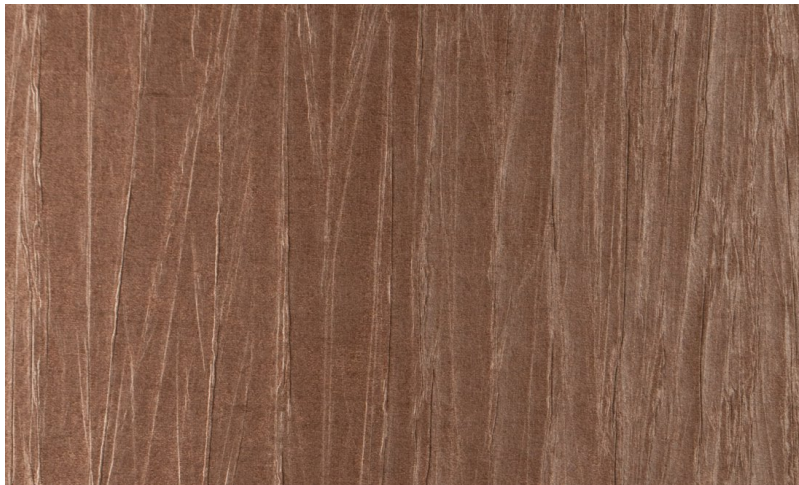

Spec Sheet

Collectie

Noctis

Dessin

Pyxis

Referentie

38004

Samenstelling

Muurbekleding op vlies

Beschrijving

Hedendaagse, geplisseerde muurbekleding op vliesdrager

Afinetingen

Breedte 90 cm / 38001: 84 cm / leverbaar op afsnijding

Aanzet

Vrije aanzet 0 cm

Lijm

Lijm voor vliesbehang zoals Arte Clearpro of 100 % dispersielijm

Brandnorm

B-s1, d0 / Class A

Lichteichtheid

Goed lichtbestendig

Onderhoud

Licht afwasbaar

Hoe verlijmen

Muur inlijmen

Hoe verwijderen

Volledig droog verwijderbaar