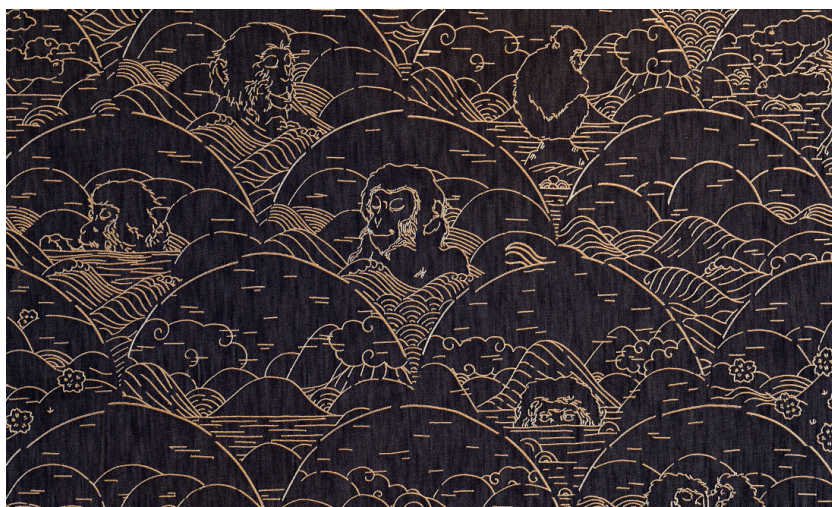

Onderhoud

Collectie	Moooi Wallcovering Tokyo Blue
Dessin	Indigo Macaque
Referentie	MO3001
Samenstelling	Textielmuurbekleding op vlies
Beschrijving	Denim muurbekleding met gekleurd borduurwerk. Het patroon toont een vrolijke scène van Indigo Macaque-families