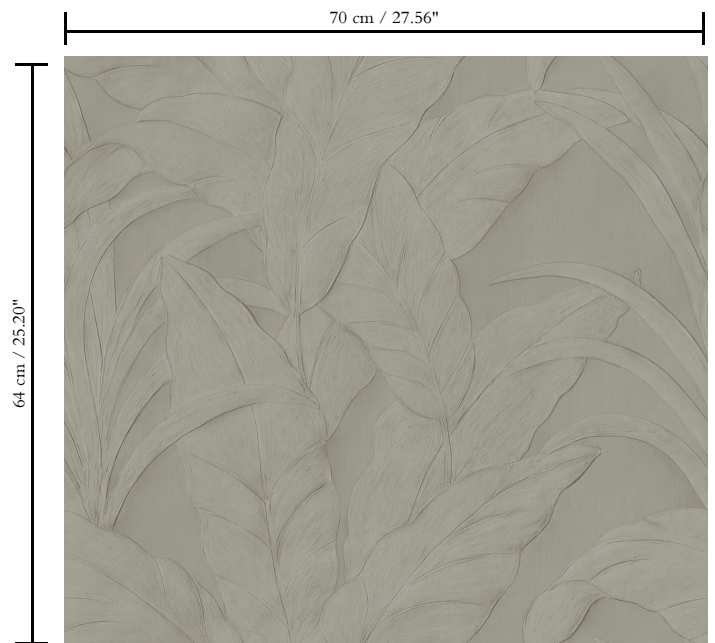

Spec Sheet

Collectie

Monsoon

Dessin

Musa

Referentie

75000

Samenstelling

Vinylmuurbekleding op papier

Afmetingen

Rollen van 10,05 m x 0,70 m = 7 m²

Aanzet

Rechte aanzet 64 cm

Lijm

Metyl Speciaal (200 gr. in 4 l. water) met toevoeging van 20% PVA-lijm (witte behanglijm)

Brandnorm

B-s2, d0 / Class A

Lichtechtheid

Goed lichtbestendig

Onderhoud

Afwasbaar

Hoe verlijmen

Banen inlijmen

Hoe verwijderen

Afstripbaar