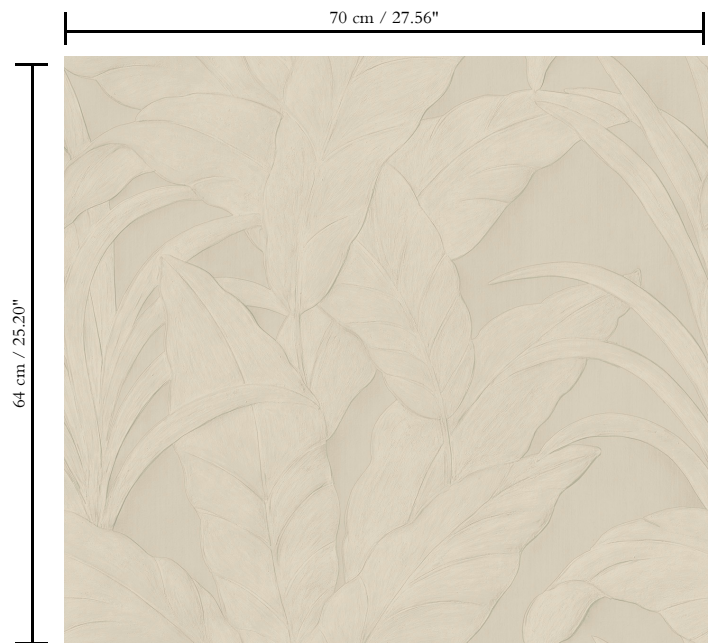

Spec Sheet

Collectie

Monsoon

Dessin

Musa

Referentie

75002

Samenstelling

Vinylmuurbekleding op papier

Afmetingen

Rollen van 10,05 m x 0,70 m = 7 m²

Aanzet

Rechte aanzet 64 cm

Lijm

Metyl Speciaal (200 gr. in 4 l. water) met toevoeging van 20% PVA-lijm (witte behanglijm)

Brandnorm

B-s2, d0 / Class A

Lichtechtheid

Goed lichtbestendig

Onderhoud

Afwasbaar

Hoe verlijmen

Banen inlijmen

Hoe verwijderen

Afstripbaar