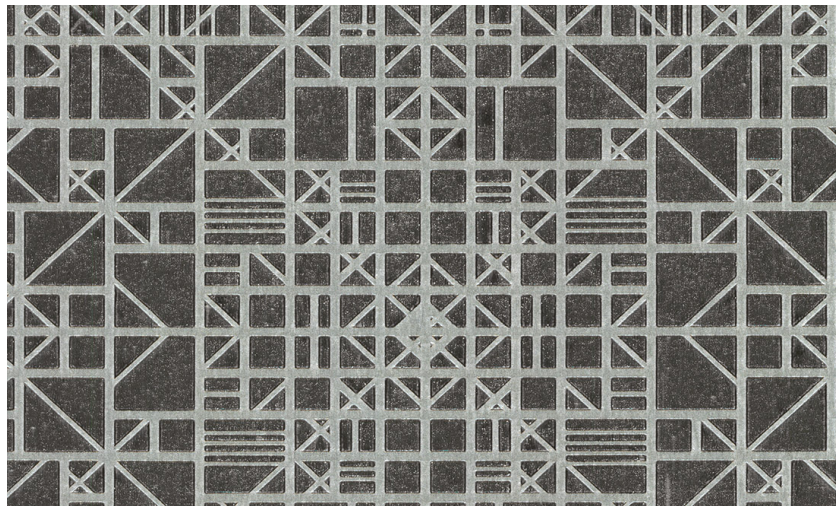

Onderhoud

Collectie	Monochrome
Dessin	Window
Referentie	54001
Samenstelling	Behang op vlies
Opmerking	Behang op vlies met glossy reliëfinkten

Tijdens plaatsing:

Eventuele lijmplekken onmiddellijk (vooral eer de lijm is opgedroogd) voorzichtig afdeppen met een vochtige, pluisvrije, zuivere witte doek. Doe dit na het plaatsen van elke baan.

Onderhoud:

Probeer eerst toe te passen op een onopvallende plaats. Eventuele vlekken onmiddellijk proberen te verwijderen, vooraleer de vlek kan indrogen, door het oppervlak voorzichtig af te deppen met een vochtige, pluisvrije, zuivere witte doek. Gebruik enkel zuiver water, geen zeep.