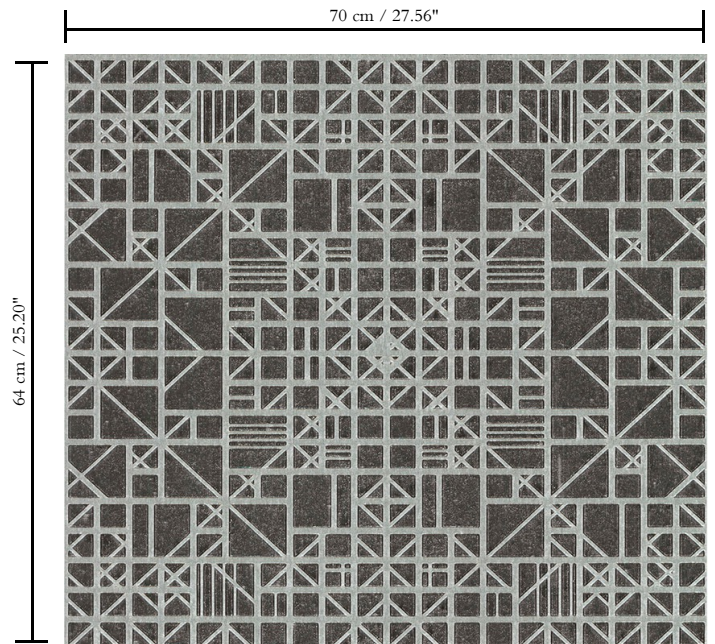

Spec Sheet

Collectie

Monochrome

Dessin

Window

Referentie

54001

Samenstelling

Behang op vlies

Afmetingen

Rollen van 8,50 m x 0,70 m = 6 m²

Aanzet

Rechte aanzet 64 cm

Lijm

Lijm voor vliesbehang zoals Arte Clearpro of 100 % dispersielijm

Brandnorm

B-s1, d0 / Class A

Lichtechtheid

Goed lichtbestendig

Onderhoud

Tijdens de plaatsing zeer licht afwasbaar (natte lijm afdeppen)

Hoe verlijmen

Muur inlijmen

Hoe verwijderen

Volledig droog verwijderbaar