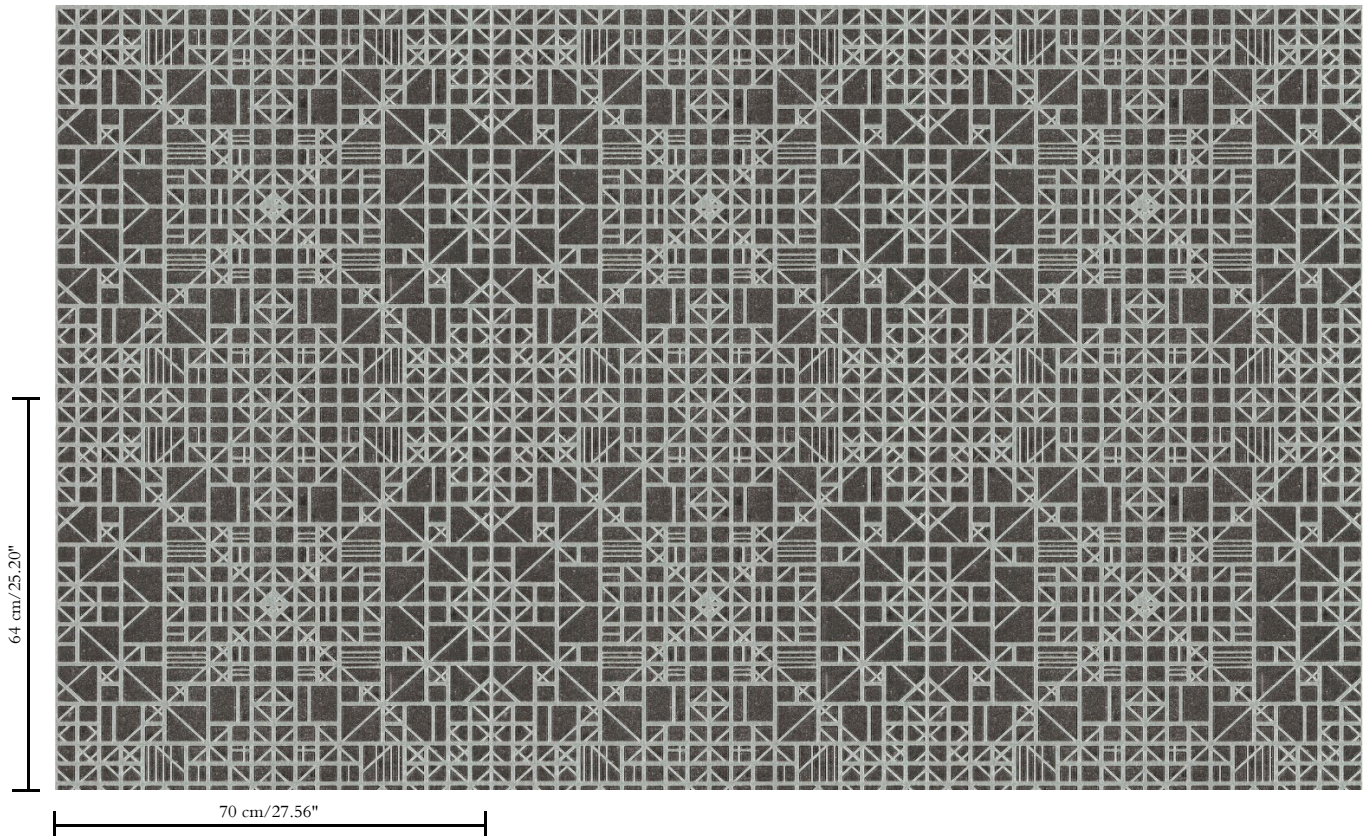

ARTE

www.arte-international.com

Collectie

Monochrome

Dessin

Window

Referentie

54001

Opmerking

Behang op vlies met glossy reliëfinkten

<https://www.arte-international.com>