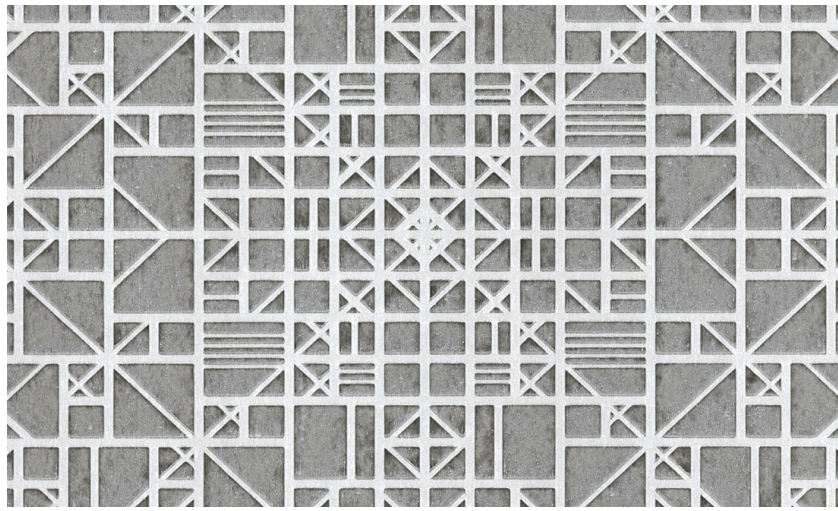

## Onderhoud

Collectie	Monochrome
Dessin	Window
Referentie	54002
Samenstelling	Behang op vlies
Opmerking	Behang op vlies met glossy reliëfinkten

### Tijdens plaatsing:

Eventuele lijmvlekken onmiddellijk (vooraleer de lijm is opgedroogd) voorzichtig afdeppen met een vochtige, pluisvrije, zuivere witte doek. Doe dit na het plaatsen van elke baan.