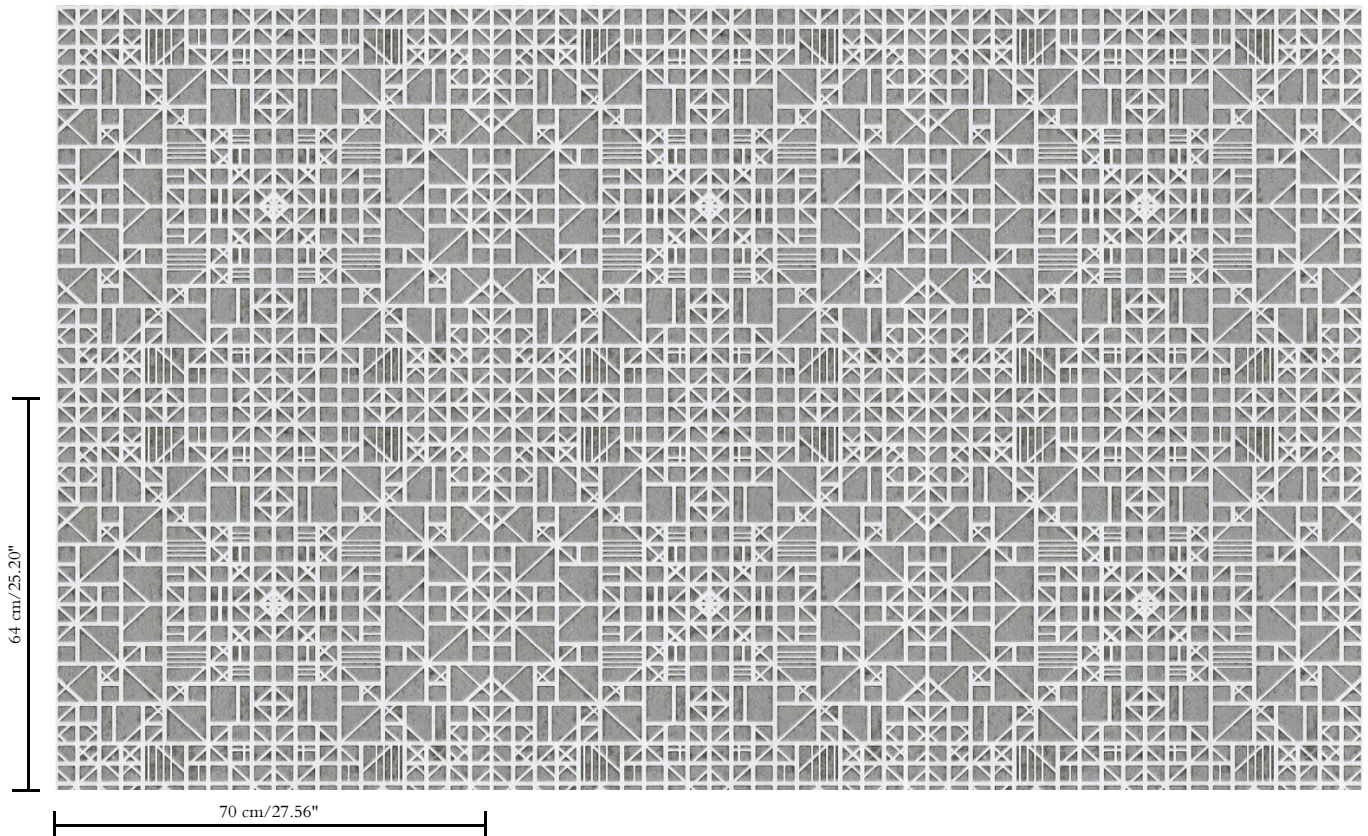

ARTE

www.arte-international.com

Collectie

Monochrome

Dessin

Window

Referentie

54002

Opmerking

Behang op vlies met glossy reliëfinkten

<https://www.arte-international.com>