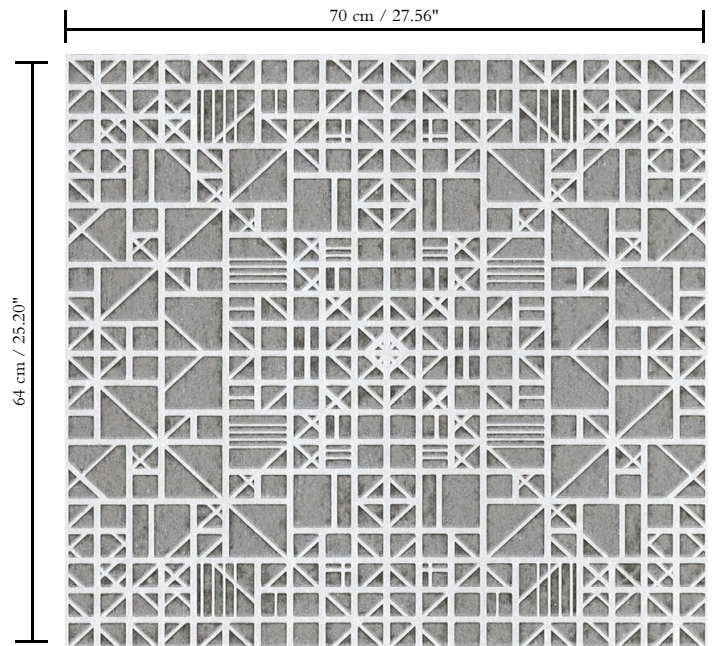

Spec Sheet

Collectie

Monochrome

Dessin

Window

Referentie

54002

Samenstelling

Behang op vlies

Afmetingen

Rollen van 8,50 m x 0,70 m = 6 m²

Aanzet

Rechte aanzet 64 cm

Lijm

Lijm voor vliesbehang zoals Arte Clearpro of 100 % dispersielijm

Brandnorm

B-s1, d0 / Class A

Lichtechtheid

Goed lichtbestendig

Onderhoud

Tijdens de plaatsing zeer licht afwasbaar (natte lijm afdeppen)

Hoe verlijmen

Muur inlijmen

Hoe verwijderen

Volledig droog verwijderbaar