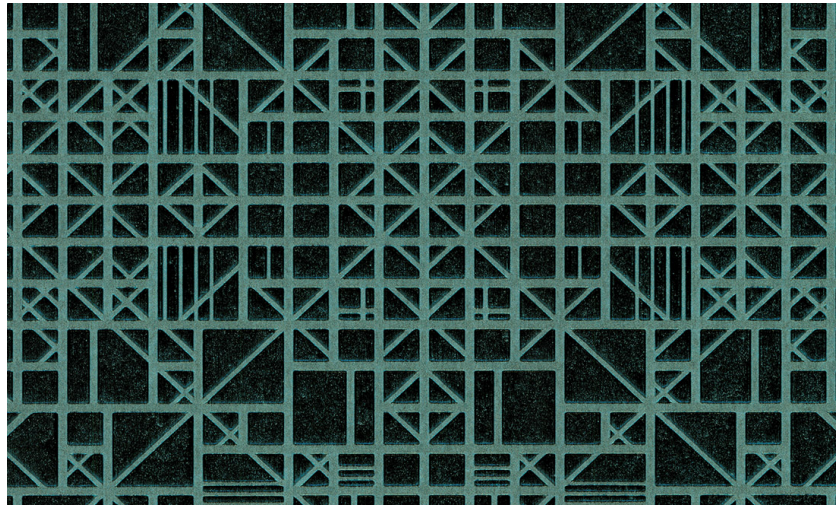

Onderhoud

Collectie	Monochrome
Dessin	Window
Referentie	54003
Samenstelling	Behang op vlies
Opmerking	Behang op vlies met glossy reliëfinkten

Tijdens plaatsing:

Eventuele lijmvlekken onmiddellijk (vooral eer de lijm is opgedroogd) voorzichtig afdeppen met een vochtige, pluisvrije, zuivere witte doek. Doe dit na het plaatsen van elke baan.

Onderhoud:

Probeer eerst toe te passen op een onopvallende plaats. Eventuele vlekken onmiddellijk proberen te verwijderen, vooraleer de vlek kan indrogen, door het oppervlak voorzichtig af te deppen met een vochtige, pluisvrije, zuivere witte doek. Gebruik enkel zuiver water, geen zeep.