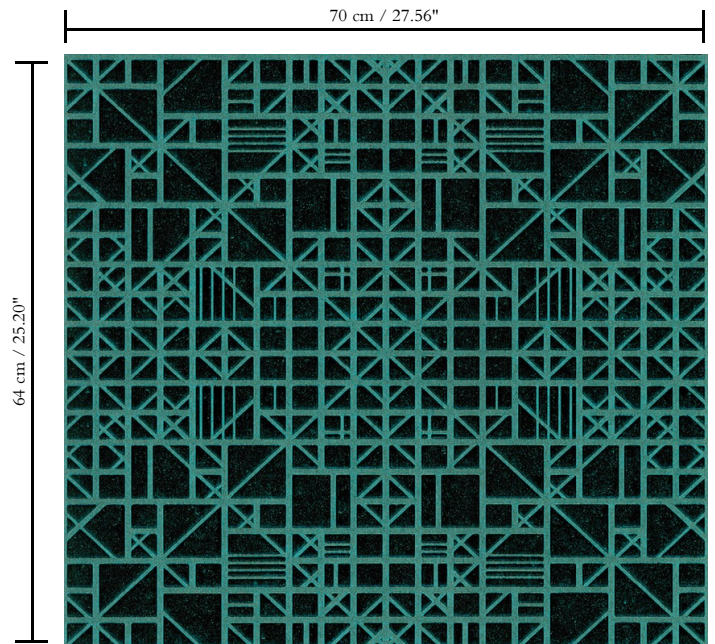

Spec Sheet

Collectie

Monochrome

Dessin

Window

Referentie

54003

Samenstelling

Behang op vlies

Afmetingen

Rollen van 8,50 m x 0,70 m = 6 m²

Aanzet

Rechte aanzet 64 cm

Lijm

Lijm voor vliesbehang zoals Arte Clearpro of 100 % dispersielijm

Brandnorm

B-s1, d0 / Class A

Lichtechtheid

Goed lichtbestendig

Onderhoud

Tijdens de plaatsing zeer licht afwasbaar (natte lijm afdeppen)

Hoe verlijmen

Muur inlijmen

Hoe verwijderen

Volledig droog verwijderbaar