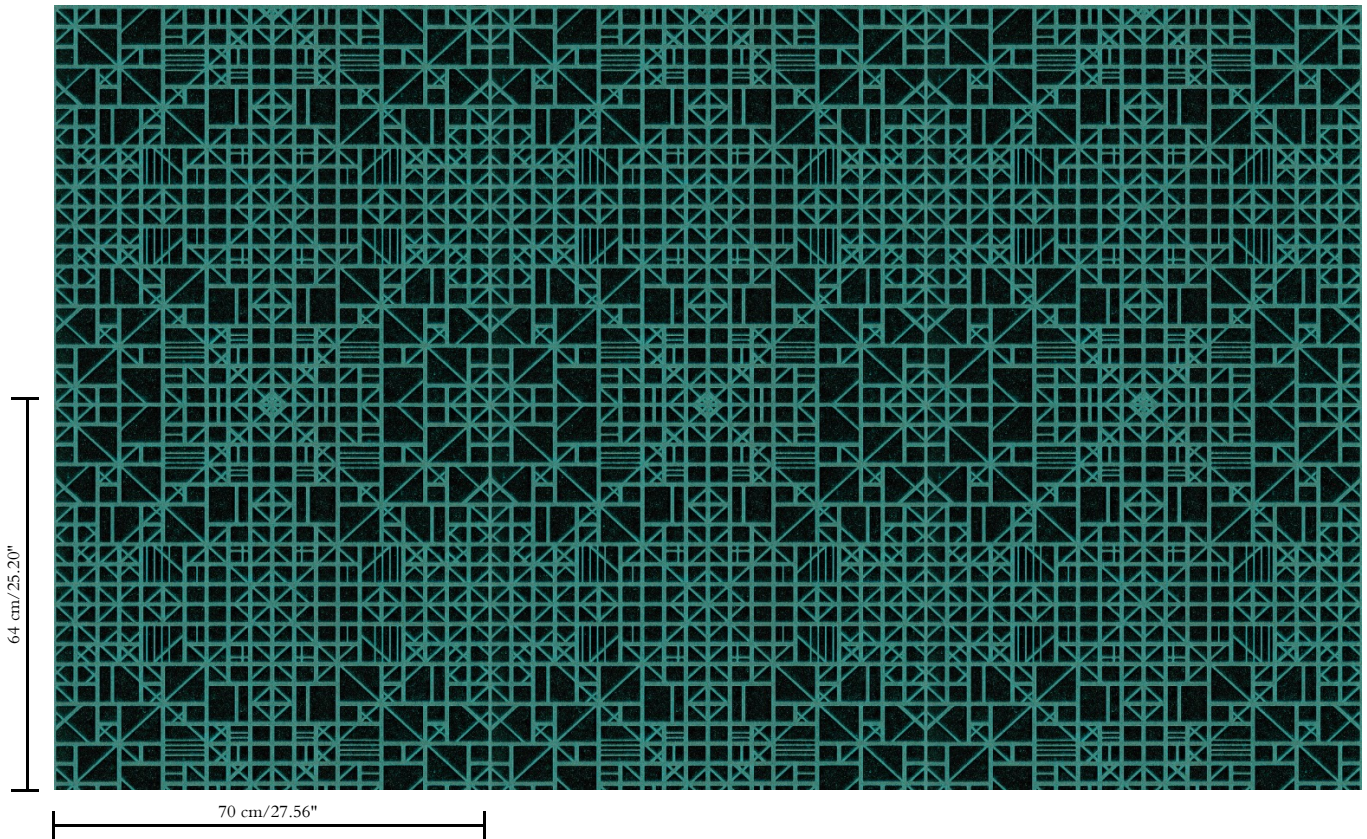

ARTE

www.arte-international.com

Collectie

Monochrome

Dessin

Window

Referentie

54003

Opmerking

Behang op vlies met glossy reliëfinkten

<https://www.arte-international.com>