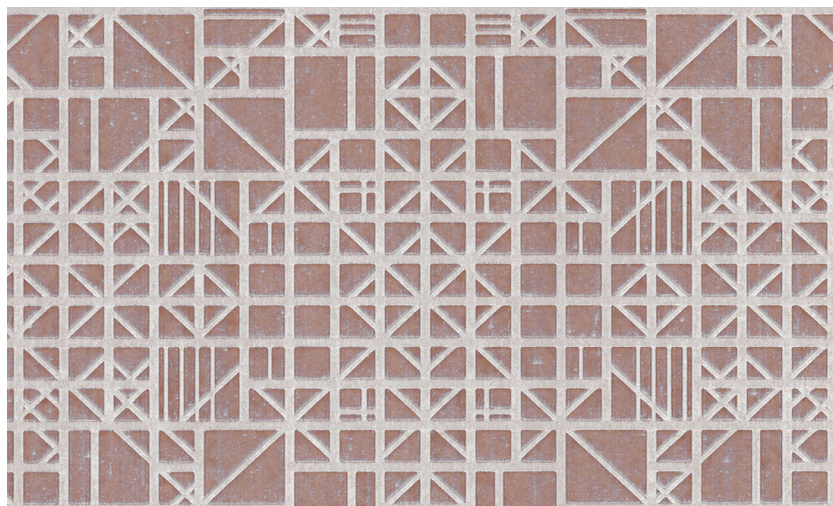

Onderhoud

Collectie	Monochrome
Dessin	Window
Referentie	54004
Samenstelling	Behang op vlies
Opmerking	Behang op vlies met glossy reliëfinkten

Tijdens plaatsing:

Eventuele lijmvlekken onmiddellijk (vooral eer de lijm is opgedroogd) voorzichtig afdeppen met een vochtige, pluisvrije, zuivere witte doek. Doe dit na het plaatsen van elke baan.

Onderhoud:

Probeer eerst toe te passen op een onopvallende plaats. Eventuele vlekken onmiddellijk proberen te verwijderen, vooraleer de vlek kan indrogen, door het oppervlak voorzichtig af te deppen met een vochtige, pluisvrije, zuivere witte doek. Gebruik enkel zuiver water, geen zeep.