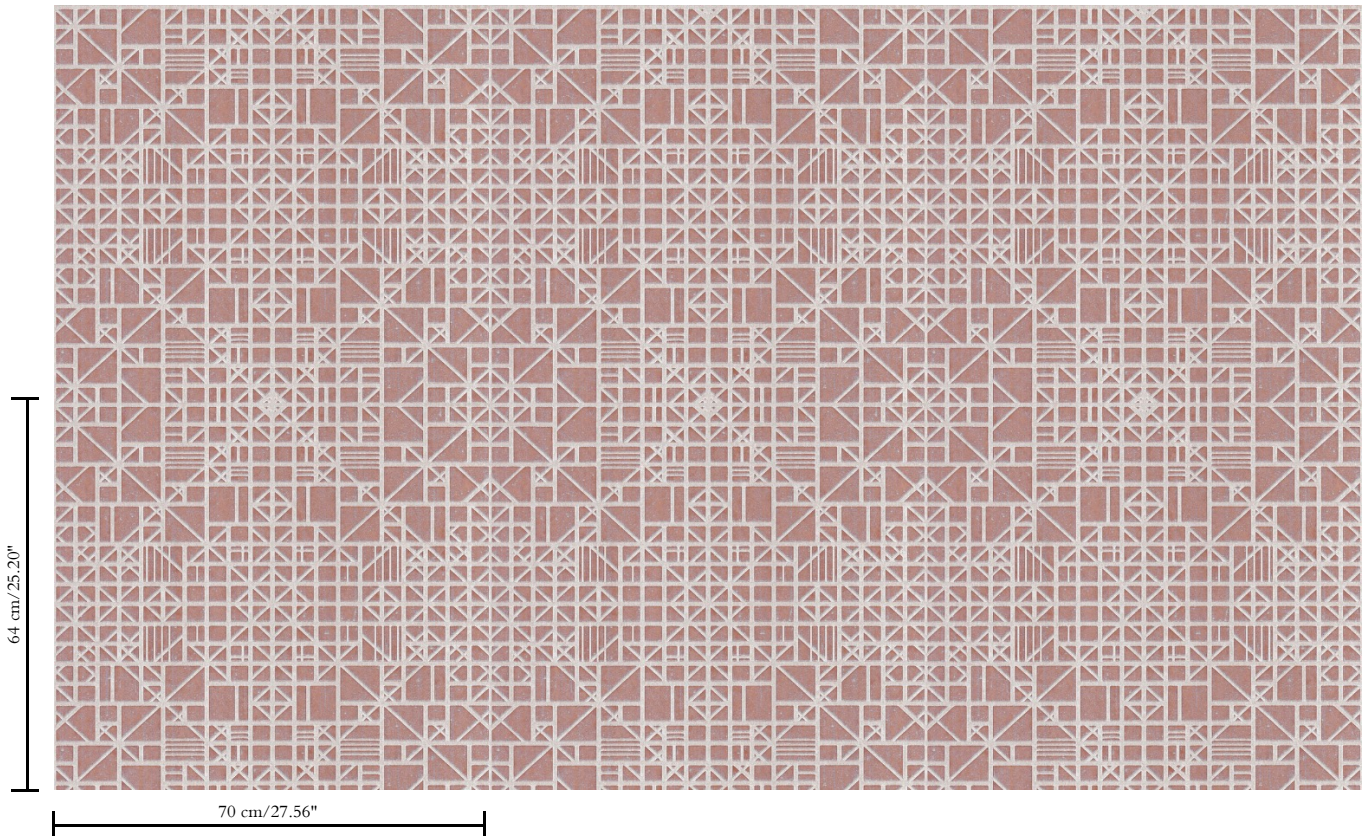

Collectie

Monochrome

Dessin

Window

Referentie

54004

Opmerking

Behang op vlies met glossy reliëfinkten