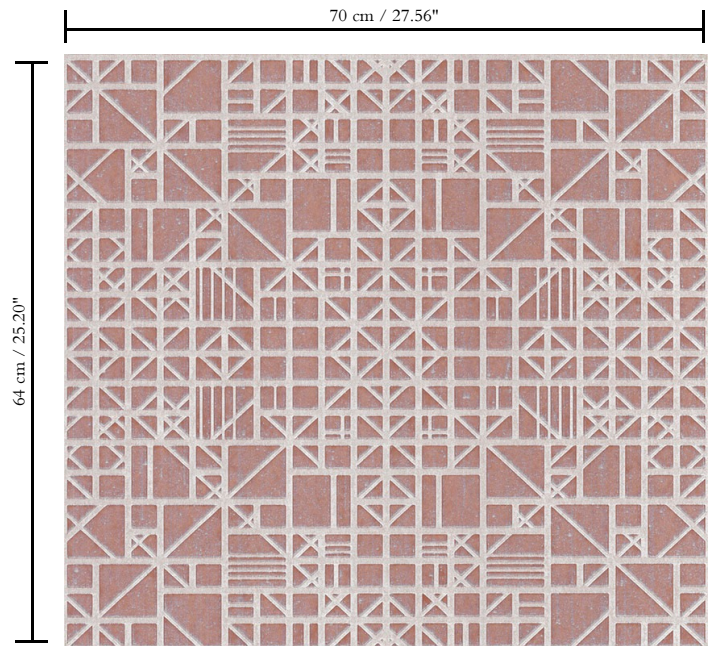

Spec Sheet

Collectie

Monochrome

Dessin

Window

Referentie

54004

Samenstelling

Behang op vlies

Afmetingen

Rollen van 8,50 m x 0,70 m = 6 m²

Aanzet

Rechte aanzet 64 cm

Lijm

Lijm voor vliesbehang zoals Arte Clearpro of 100 % dispersielijm

Brandnorm

B-s1, d0 / Class A

Lichtechtheid

Goed lichtbestendig

Onderhoud

Tijdens de plaatsing zeer licht afwasbaar (natte lijm afdeppen)

Hoe verlijmen

Muur inlijmen

Hoe verwijderen

Volledig droog verwijderbaar