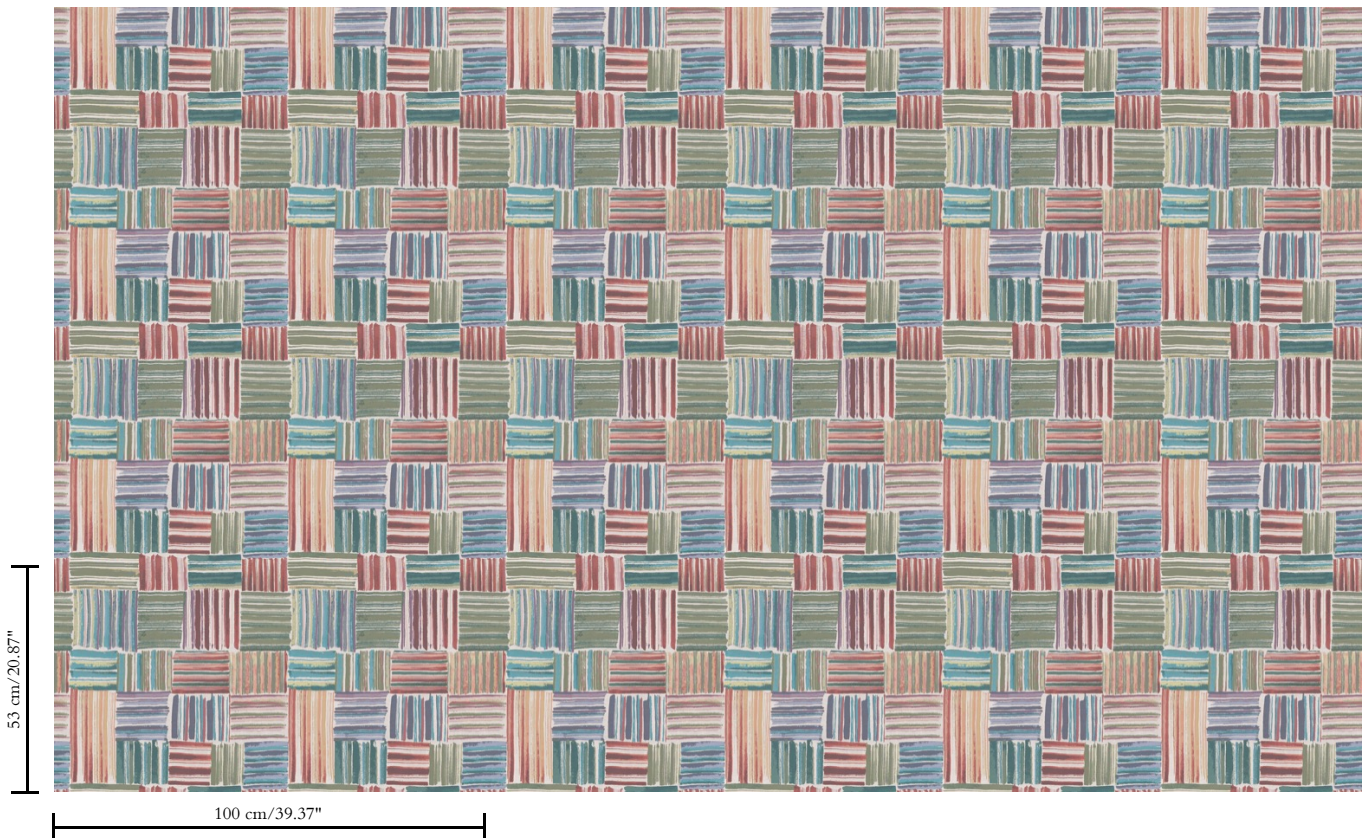

Collectie
Missoni Home Wallcoverings 03

Dessin
Palenque

Referentie
10200