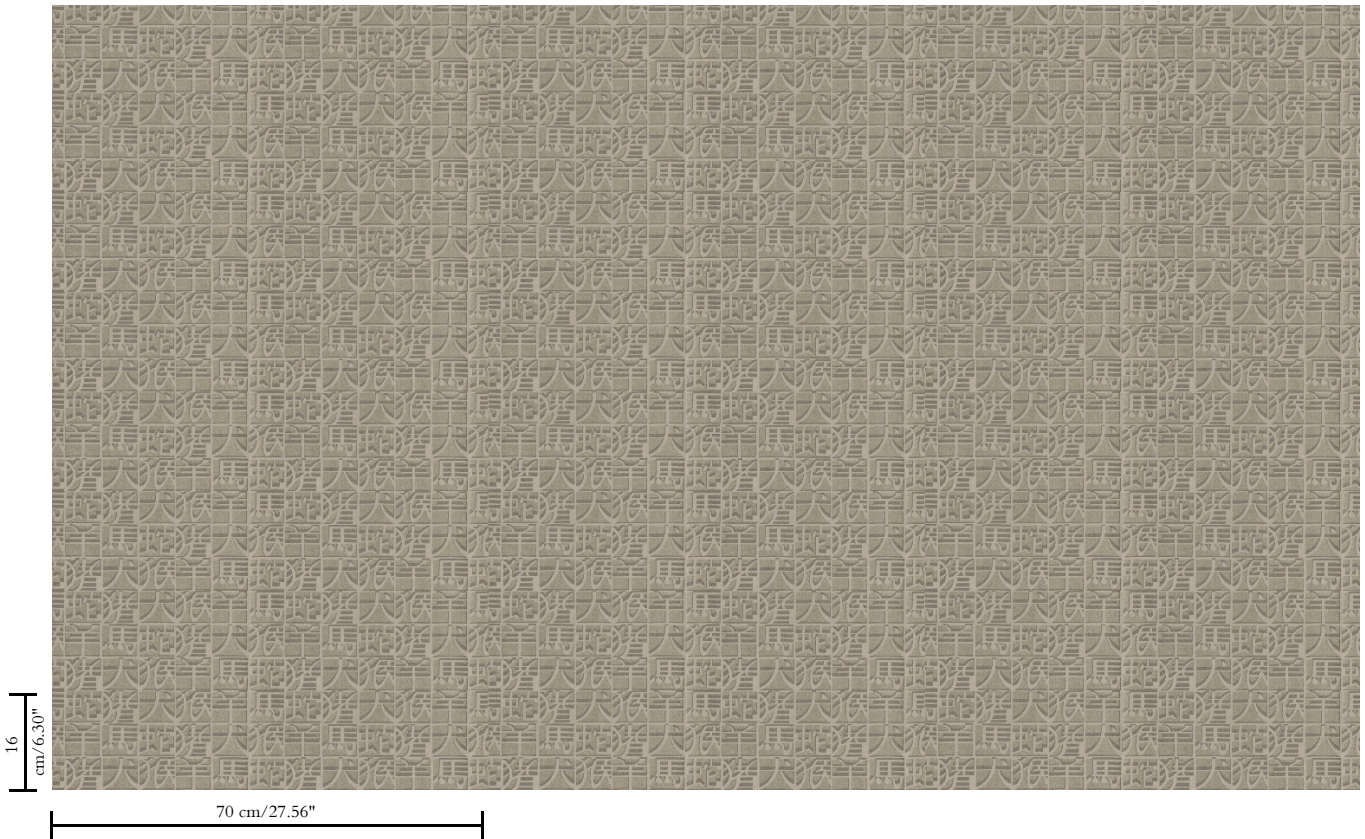

ARTE

www.arte-international.com

Collectie

Misni Home Wallcoverings 02

Dessin

Horoscope

Referentie

10103

<https://www.arte-international.com>