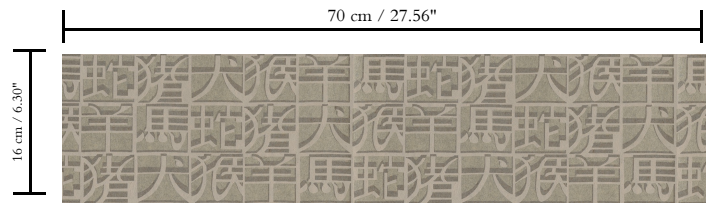

Muurbekleding op vlies

Afmetingen

Rollen van 10,05 m x 0,70 m = 7 m²

Aanzet

Rechte aanzet 16 cm

Brandnorm

B-s1, d0

Lichtechtheid

Goed lichtbestendig

Onderhoud

Licht afwasbaar

Hoe verlijmen

Muur inlijmen

Hoe verwijderen

Volledig droog verwijderbaar

ARTE