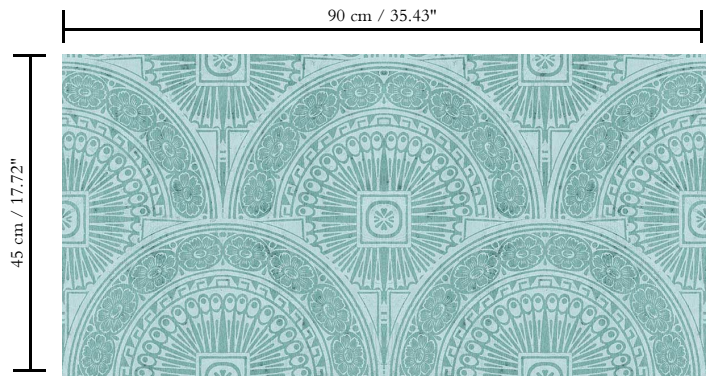

Spec Sheet

Collectie

Metal X Signum

Dessin

Forum

Referentie

37600

Samenstelling

Metallic muurbekleding op vlies

Beschrijving

Muurbekleding van echte metaalfolie met een geoxideerd effect en een toon-op-toon print

Afmetingen

Breedte 90 cm / leverbaar op afsnijding

Aanzet

Rechte aanzet 45 cm

Lijm

Lijm voor vliesbehang zoals Arte Clearpro of 100 % dispersielijm

Brandnorm

B-s1, d0 / Class A

Lichtechtheid

Goed lichtbestendig

Onderhoud

Licht afwasbaar

Hoe verlijmen

Product bevochtigen, muur inlijmen

Hoe verwijderen

Volledig droog verwijderbaar