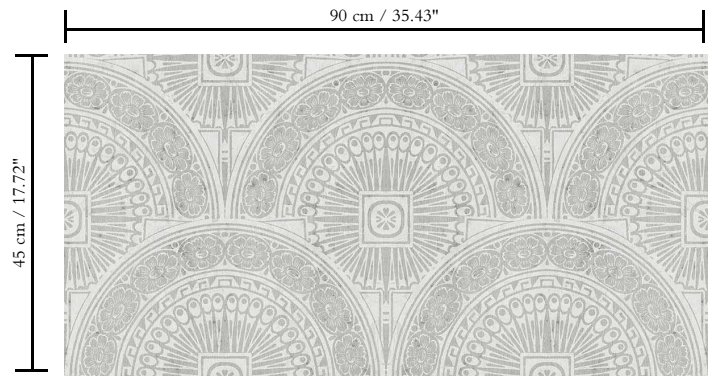

Spec Sheet

Collectie

Metal X Signum

Dessin

Forum

Referentie

37601

Samenstelling

Metallic muurbekleding op vlies

Beschrijving

Muurbekleding van echte metaalfolie met een geoxideerd effect en een toon-op-toon print

Afmetingen

Breedte 90 cm / leverbaar op afsnijding

Aanzet

Rechte aanzet 45 cm

Lijm

Lijm voor vliesbehang zoals Arte Clearpro of 100 % dispersielijm

Brandnorm

B-s1, d0 / Class A

Lichtechtheid

Goed lichtbestendig

Onderhoud

Licht afwasbaar

Hoe verlijmen

Product bevochtigen, muur inlijmen

Hoe verwijderen

Volledig droog verwijderbaar