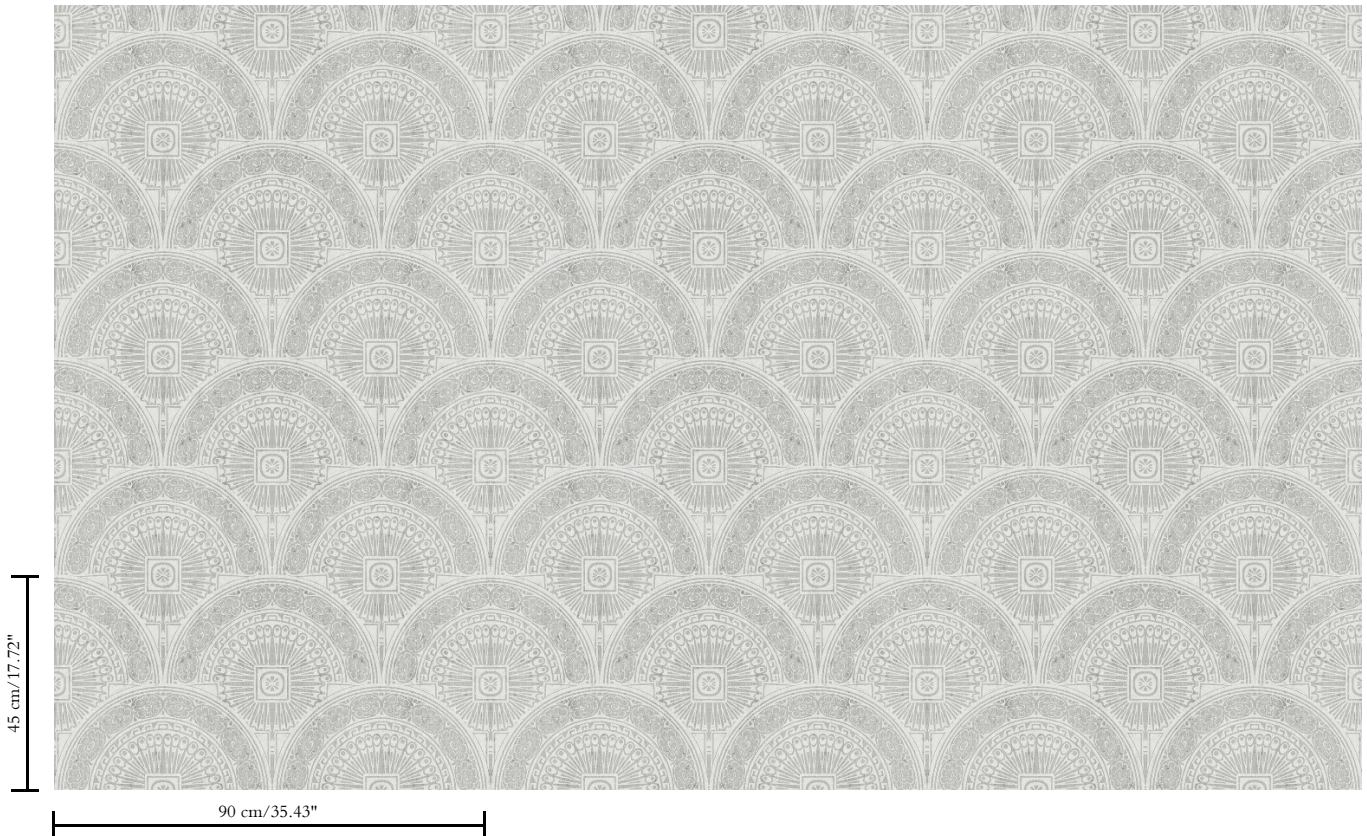

Collectie

Metal X Signum

Dessin

Forum

Referentie

37601

Opmerking

Tijdens de productie ondergaat de metaalfolie een intensief proces dat speciaal voor deze collectie ontwikkeld werd. Daarbij wordt ze zo gekleurd, dat ze de schakeringen krijgt van een authentieke metaallook. Bijpassende uni's vind je in de collectie Metal X