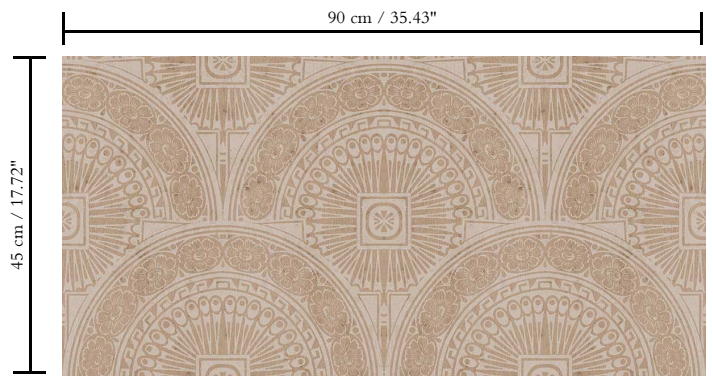

Spec Sheet

Collectie

Metal X Signum

Dessin

Forum

Referentie

37602

Samenstelling

Metallic muurbekleding op vlies

Beschrijving

Muurbekleding van echte metaalfolie met een geoxideerd effect en een toon-op-toon print

Afmetingen

Breedte 90 cm / leverbaar op afsnijding

Aanzet

Rechte aanzet 45 cm

Lijm

Lijm voor vliesbehang zoals Arte Clearpro of 100 % dispersielijm

Brandnorm

B-s1, d0 / Class A

Lichtechtheid

Goed lichtbestendig

Onderhoud

Licht afwasbaar

Hoe verlijmen

Product bevochtigen, muur inlijmen

Hoe verwijderen

Volledig droog verwijderbaar