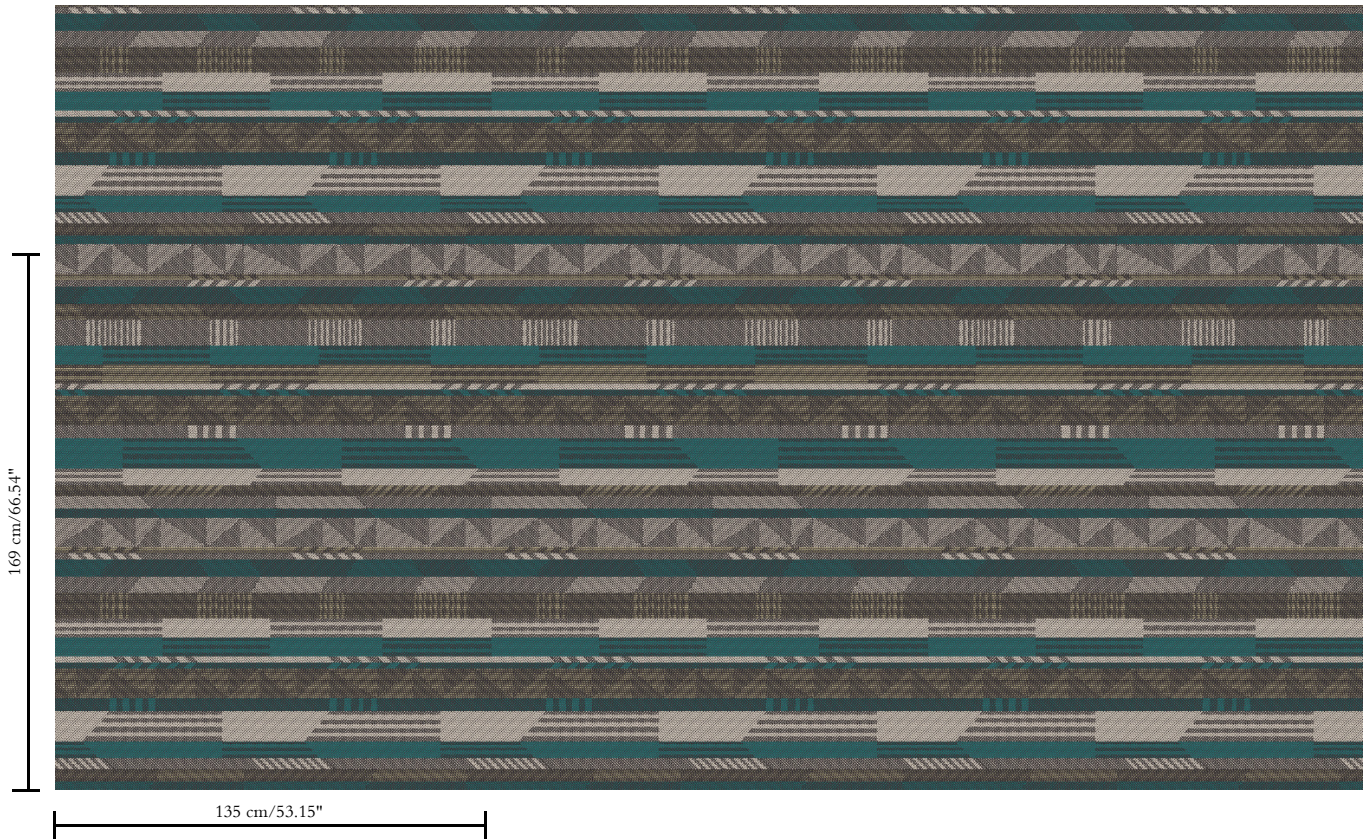

Natuurmuurbekleding op vlies

Beschrijving

Jacquardgeweven muurbekleding met Afrikaanse invloeden en luxueuze metaalaccenten

Afmetingen

Breedte 135 cm / leverbaar op afsnijding

Aanzet

Rechte aanzet 169 cm

Lijm

Product bevochtigen, muur inlijmen

Hoe verwijderen

Volledig droog verwijderbaar

Collectie
Manovo

Dessin
Etno

Referentie
22002