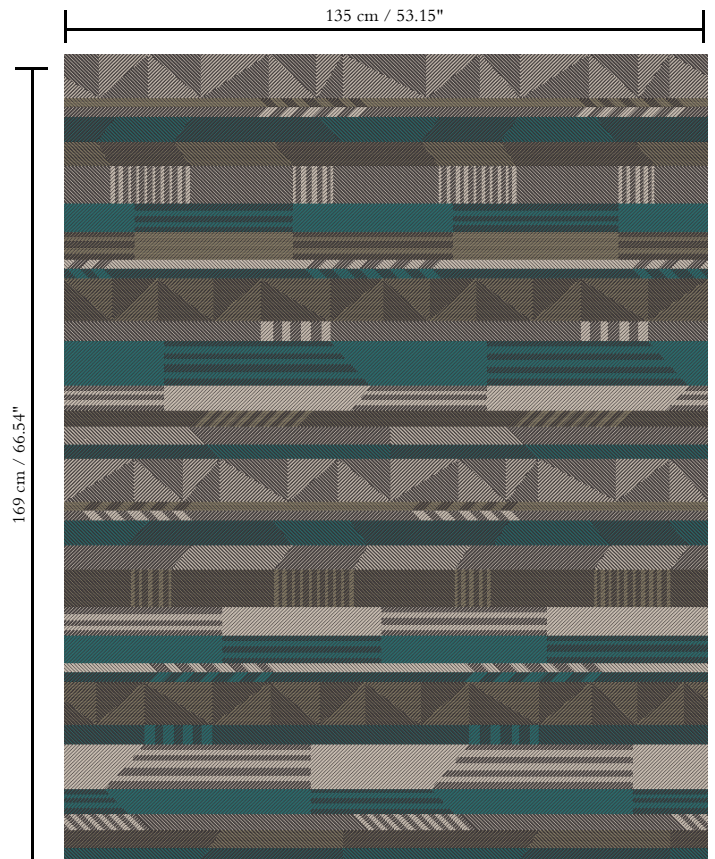

Natuurmuurbekleding op vlies

Beschrijving

Jacquardgeweven muurbekleding met Afrikaanse invloeden en luxueuze metaalaccenten

Afmetingen

Breedte 135 cm / leverbaar op afsnijding

Aanzet

Rechte aanzet 169 cm

Lijm

Product bevochtigen, muur inlijmen

Hoe verwijderen

Volledig droog verwijderbaar

Collectie
Manovo

Dessin
Etno

Referentie
22002