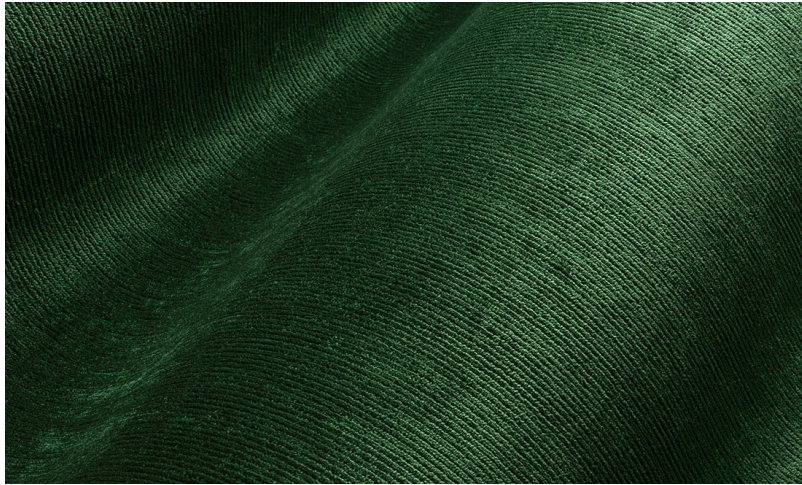

Spec Sheet

Collectie

Lush

Dessin

Timmeroy

Referentie

29502

Samenstelling

Textielmuurbekleding op vlies

Beschrijving

Fijne ribfluweel structuur

Afinetingen

Breedte 135 cm / leverbaar op afsnijding

Aanzet

Vrije aanzet 0 cm

Lijm

Volledig droog verwijderbaar

Opmerking

Typerend aan fluweel zijn de kleurveranderingen tussen de verschillende panelen en bij het strelen van de stof. Hierdoor krijgt de collectie Lush een prachtige kleurdynamiek die zorgt voor een luxueuze uitstraling