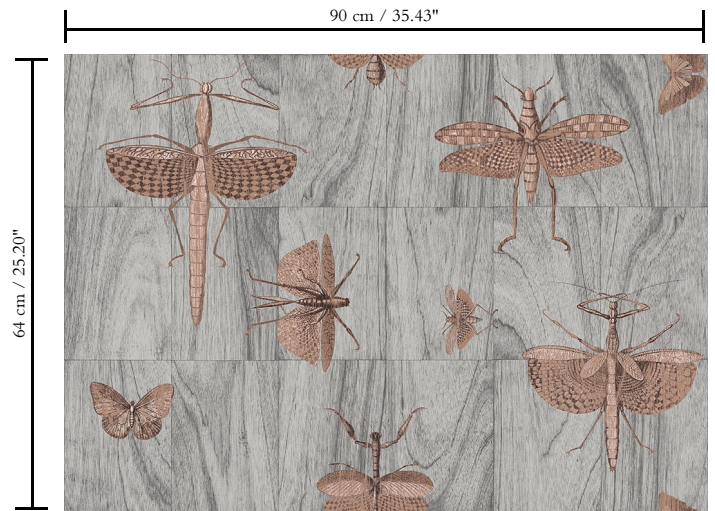

Spec Sheet

Collectie

Ligna

Dessin

Wings

Referentie

42000

Samenstelling

Muurbekleding op vlies

Beschrijving

Muurbekleding geïnspireerd door hout en alles wat leeft in het woud

Afmetingen

Breedte 90 cm / leverbaar op afsnijding

Aanzet

Rechte aanzet 64 cm

Lijm

Lijm voor vliesbehang zoals Arte Clearpro of Metyl Speciaal (200 g in 4 l water) met toevoeging van 20% PVA-lijm (witte behanglijm)

Brandnorm

B-s1, d0 / Class A

Lichtechtheid

Goed lichtbestendig

Onderhoud

Licht afwasbaar

Hoe verlijmen

Muur inlijmen

Hoe verwijderen

Volledig droog verwijderbaar