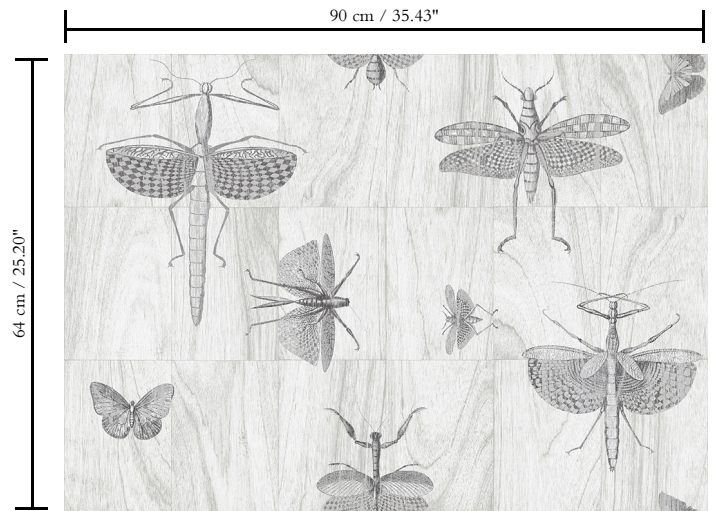

Spec Sheet

Collectie

Ligna

Dessin

Wings

Referentie

42001

Samenstelling

Muurbekleding op vlies

Beschrijving

Muurbekleding geïnspireerd door hout en alles wat leeft in het woud

Afmetingen

Breedte 90 cm / leverbaar op afsnijding

Aanzet

Rechte aanzet 64 cm

Lijm

Lijm voor vliesbehang zoals Arte Clearpro of Metyl Speciaal (200 g in 4 l water) met toevoeging van 20% PVA-lijm (witte behanglijm)

Brandnorm

B-s1, d0 / Class A

Lichtechtheid

Goed lichtbestendig

Onderhoud

Licht afwasbaar

Hoe verlijmen

Muur inlijmen

Hoe verwijderen

Volledig droog verwijderbaar