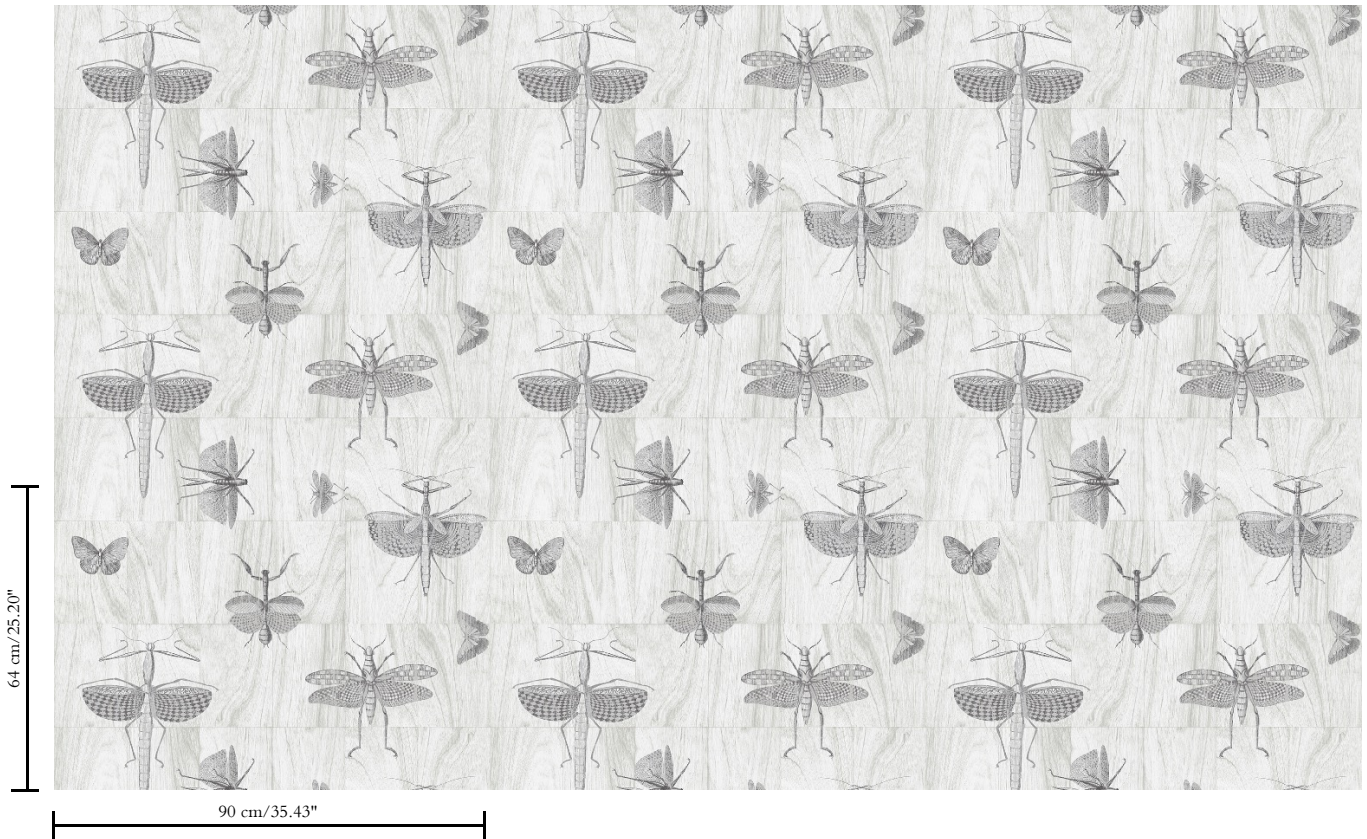

ARTE

www.arte-international.com

Collectie

Ligna

Dessin

Wings

Referentie

42001

<https://www.arte-international.com>