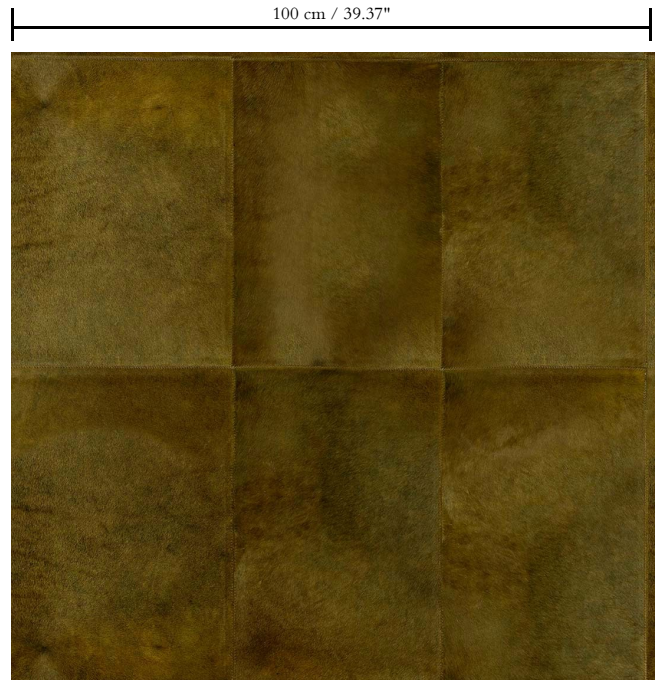

Natuurmuurbekleding op vlies

Beschrijving

Echt rondsledeleer muurbekleding met grove stiknaden

Afmetingen

Breedte 100 cm / leverbaar op afsnijding

Aanzet

Vrije aanzet, rekening houdende met de hoogte van het dessin nl. 50 cm

Hoe verlijmen

Muur inlijmen

Hoe verwijderen

Volledig droog verwijderbaar

100 cm/39,37"

Collectie
Les Cuirs

Dessin
Rectangle

Referentie
33500