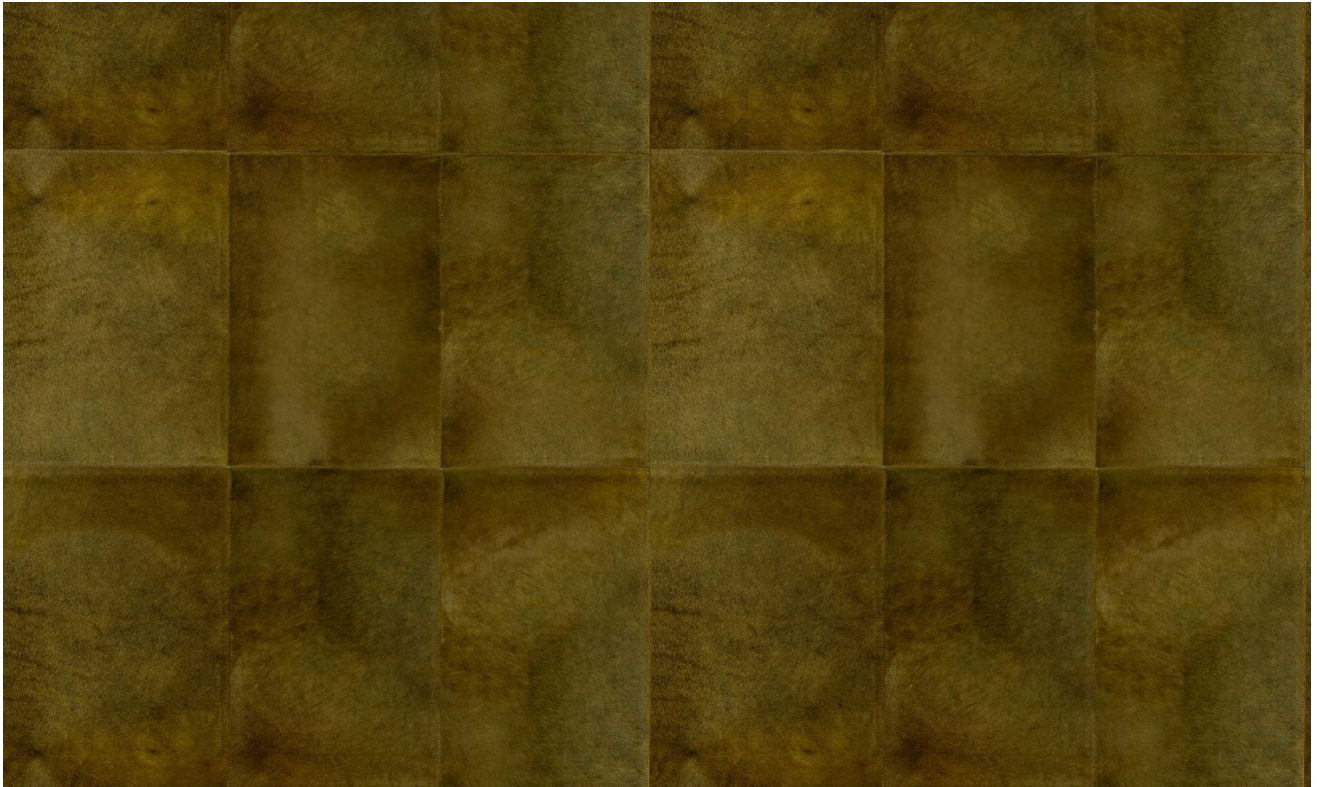

100 cm/39,37"

Collectie
Les Cuirs

Dessin
Rectangle

Referentie
33500

Opmerking

Muurbekleding gemaakt van 100% rundleder. Elk stuk leder is uniek en in een willekeurige volgorde aan elkaar genaaid, waardoor een gevarieerd patchwork ontstaat. Door het ambachtelijke proces en de natuurlijke karakteristieken van het materiaal treden imperfecties, unieke kleurvariaties en onregelmatigheden op. Verschillen tussen stalen en eindproduct kenmerken de natuurlijke schoonheid van Les Cuirs