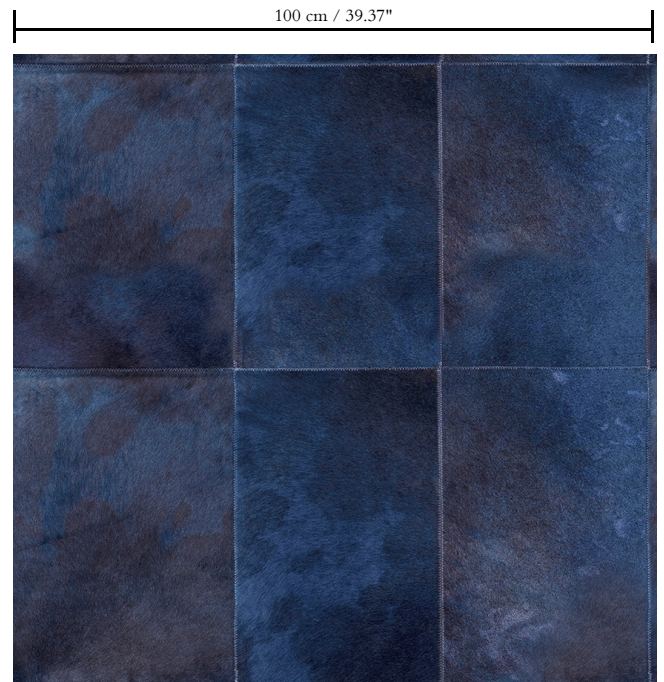

Spec Sheet

Collectie

Les Cuirs

Dessin

Rectangle

Referentie

33504

Samenstelling

Natuurmuurbekleding op vlies

Beschrijving

Echt rondsledeleer muurbekleding met grove stiknaden

Afmetingen

Breedte 100 cm / leverbaar op afsnijding

Aanzet

Vrije aanzet, rekening houdende met de hoogte van het dessin nl. 50 cm

Lijm

Lijm voor vliesbehang zoals Arte Clearpro of 100 % dispersielijm

Brandnorm

C-s2, d0

Lichtechtheid

Gemiddeld lichtbestendig

Onderhoud

Tijdens de plaatsing zeer licht afwasbaar (natte lijm afdeppen)

Hoe verlijmen

Muur inlijmen

Hoe verwijderen

Volledig droog verwijderbaar