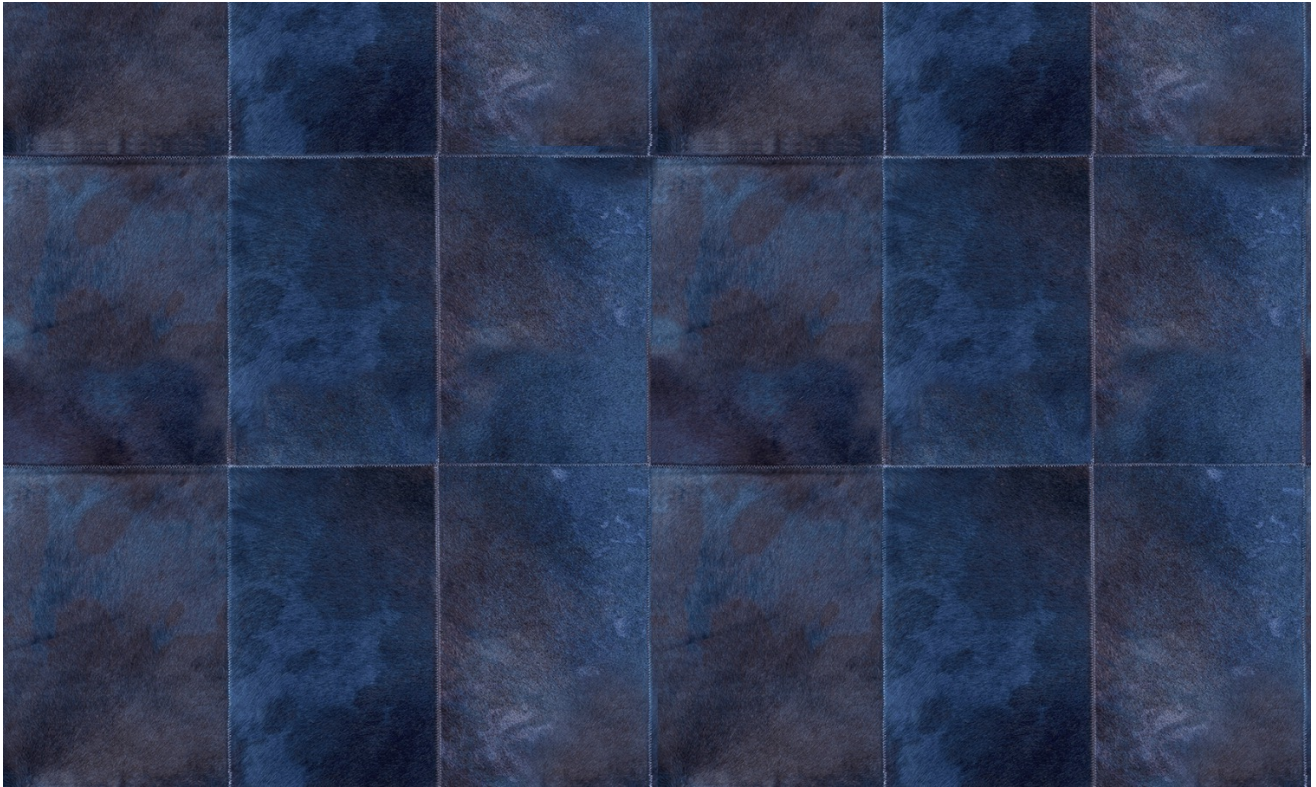

100 cm/39,37"

Collectie

Les Cuirs

Dessin

Rectangle

Referentie

33504

Opmerking

Muurbekleding gemaakt van 100% rundleder. Elk stuk leder is uniek en in een willekeurige volgorde aan elkaar genaaid, waardoor een gevarieerd patchwork ontstaat. Door het ambachtelijke proces en de natuurlijke karakteristieken van het materiaal treden imperfecties, unieke kleurvariaties en onregelmatigheden op. Verschillen tussen stalen en eindproduct kenmerken de natuurlijke schoonheid van Les Cuirs