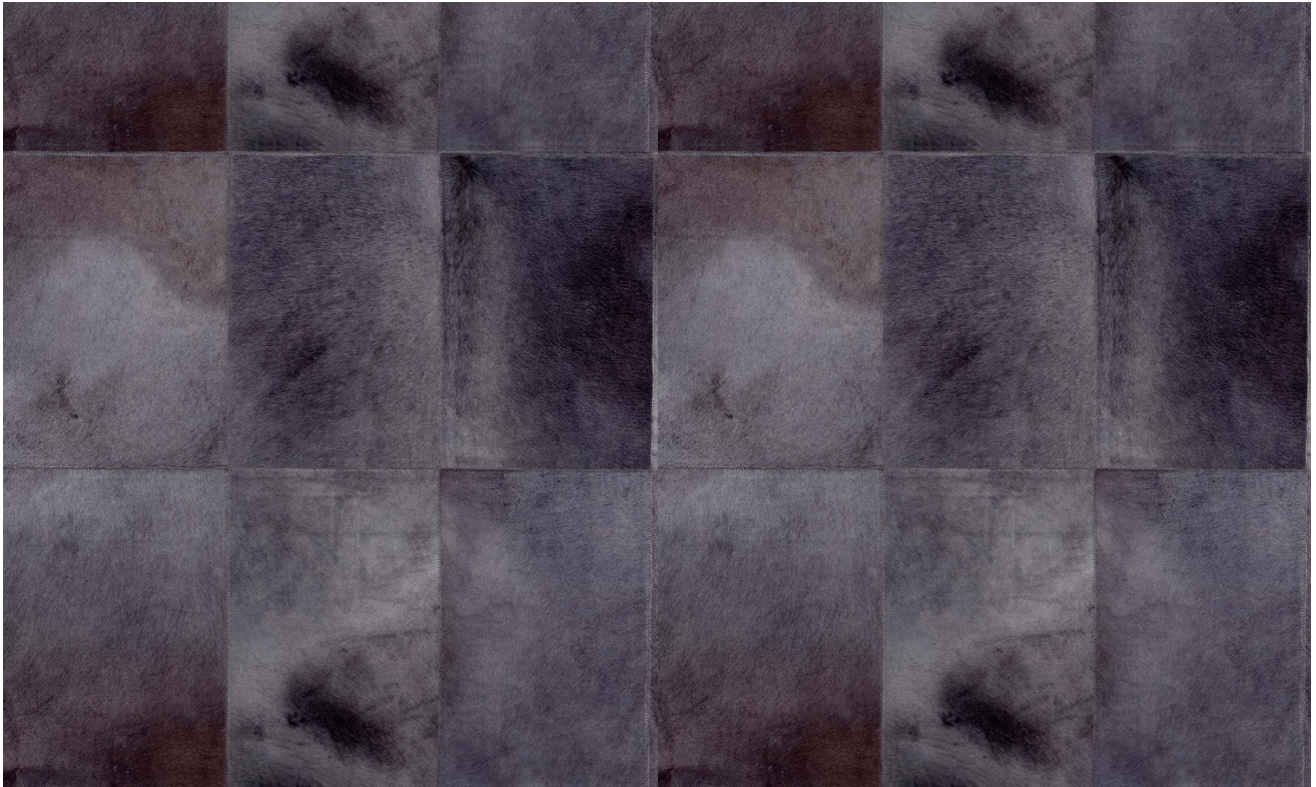

100 cm/39,37"

Collectie

Les Cuirs

Dessin

Rectangle

Referentie

33506

Opmerking

Muurbekleding gemaakt van 100% rundleder. Elk stuk leder is uniek en in een willekeurige volgorde aan elkaar genaaid, waardoor een gevarieerd patchwork ontstaat. Door het ambachtelijke proces en de natuurlijke karakteristieken van het materiaal treden imperfecties, unieke kleurvariaties en onregelmatigheden op. Verschillen tussen stalen en eindproduct kenmerken de natuurlijke schoonheid van Les Cuirs