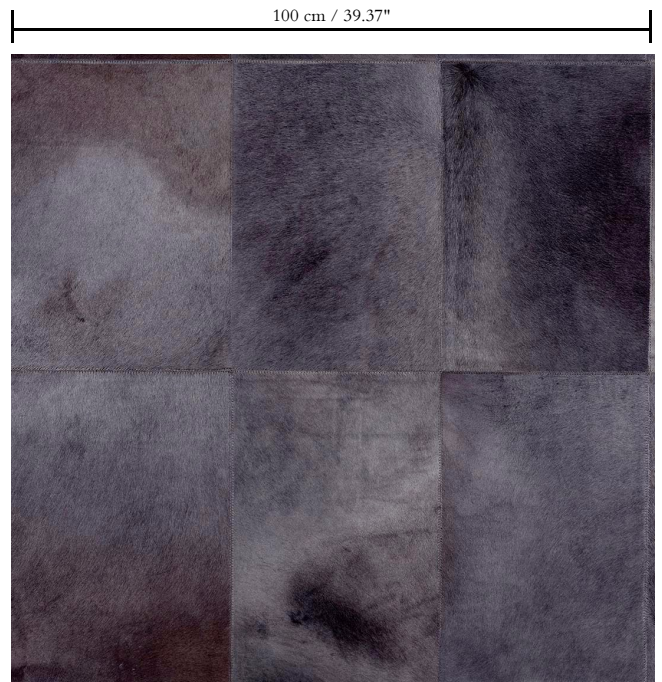

Spec Sheet

Collectie

Les Cuirs

Dessin

Rectangle

Referentie

33506

Samenstelling

Natuurmuurbekleding op vlies

Beschrijving

Echt rondsledeleer muurbekleding met grove stiknaden

Afmetingen

Breedte 100 cm / leverbaar op afsnijding

Aanzet

Vrije aanzet, rekening houdende met de hoogte van het dessin nl. 50 cm

Lijm

Lijm voor vliesbehang zoals Arte Clearpro of 100 % dispersielijm

Brandnorm

C-s2, d0

Lichtechtheid

Gemiddeld lichtbestendig

Onderhoud

Tijdens de plaatsing zeer licht afwasbaar (natte lijm afdeppen)

Hoe verlijmen

Muur inlijmen

Hoe verwijderen

Volledig droog verwijderbaar