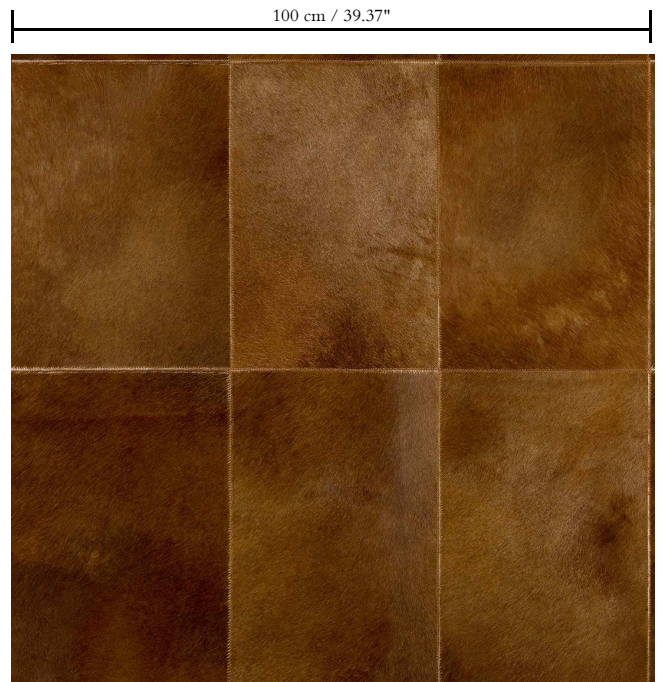

Spec Sheet

Collectie

Les Cuirs

Dessin

Rectangle

Referentie

33507

Samenstelling

Natuurmuurbekleding op vlies

Beschrijving

Echt rondsledeleer muurbekleding met grove stiknaden

Afmetingen

Breedte 100 cm / leverbaar op afsnijding

Aanzet

Vrije aanzet, rekening houdende met de hoogte van het dessin nl. 50 cm

Lijm

Lijm voor vliesbehang zoals Arte Clearpro of 100 % dispersielijm

Brandnorm

C-s2, d0

Lichtechtheid

Gemiddeld lichtbestendig

Onderhoud

Tijdens de plaatsing zeer licht afwasbaar (natte lijm afdeppen)

Hoe verlijmen

Muur inlijmen

Hoe verwijderen

Volledig droog verwijderbaar