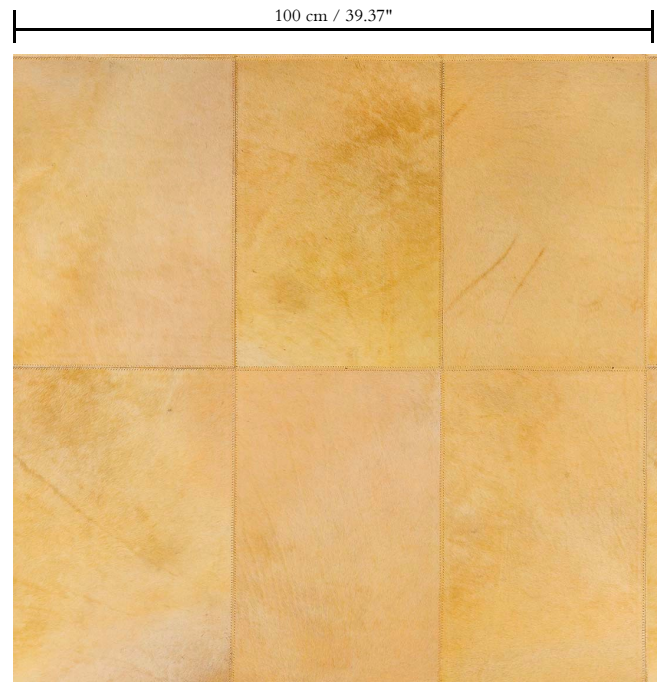

Natuurmuurbekleding op vlies

Beschrijving

Echt rundsledeeren muurbekleding met grove stiknaden

Afmetingen

Breedte 100 cm / leverbaar op afsnijding

Aanzet

Vrije aanzet, rekening houdende met de hoogte van het dessin nl. 50 cm

Hoe verlijmen

Muur inlijmen

Hoe verwijderen

Volledig droog verwijderbaar

100 cm/39,37"

Collectie
Les Cuirs

Dessin
Rectangle

Referentie
33508