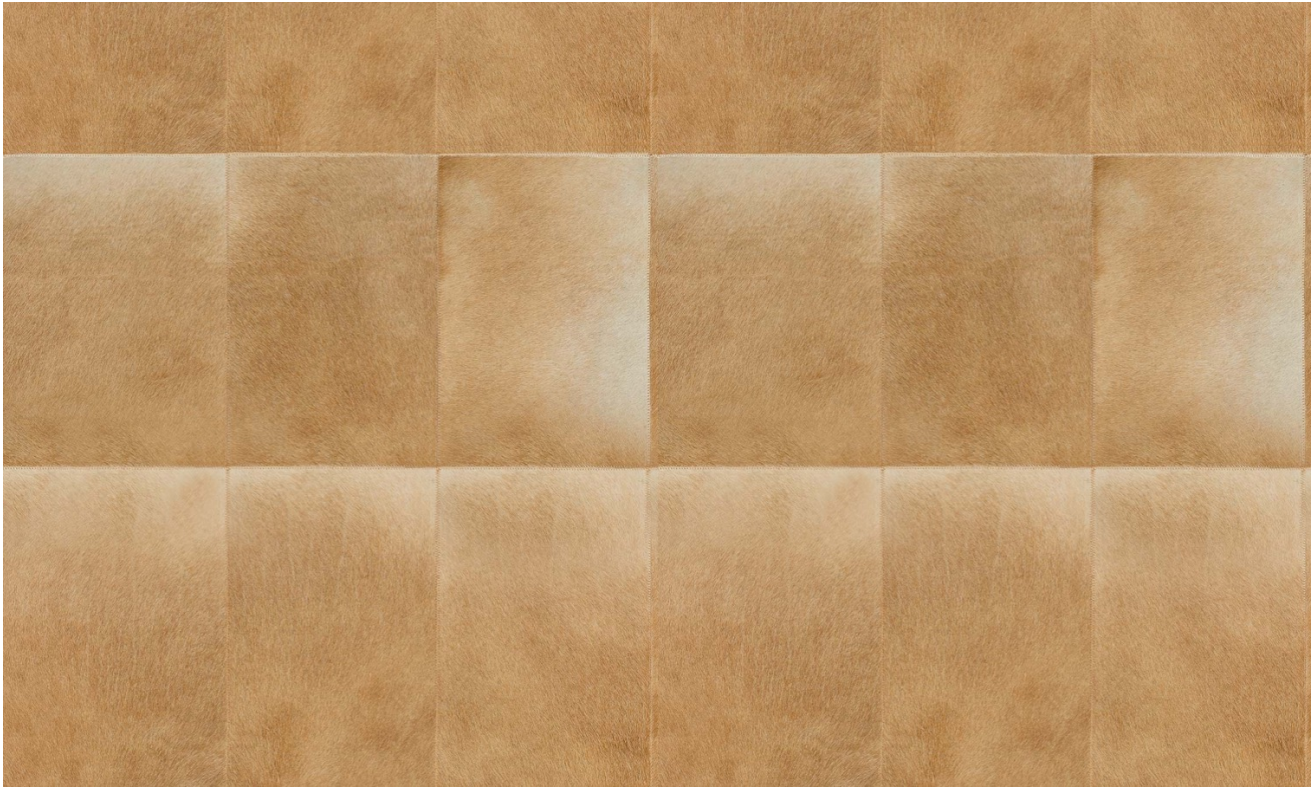

100 cm/39,37"

Collectie
Les Cuirs

Dessin
Rectangle

Referentie
33511

Opmerking

Muurbekleding gemaakt van 100% rundleder. Elk stuk leder is uniek en in een willekeurige volgorde aan elkaar genaaid, waardoor een gevarieerd patchwork ontstaat. Door het ambachtelijke proces en de natuurlijke karakteristieken van het materiaal treden imperfecties, unieke kleurvariaties en onregelmatigheden op. Verschillen tussen stalen en eindproduct kenmerken de natuurlijke schoonheid van Les Cuirs