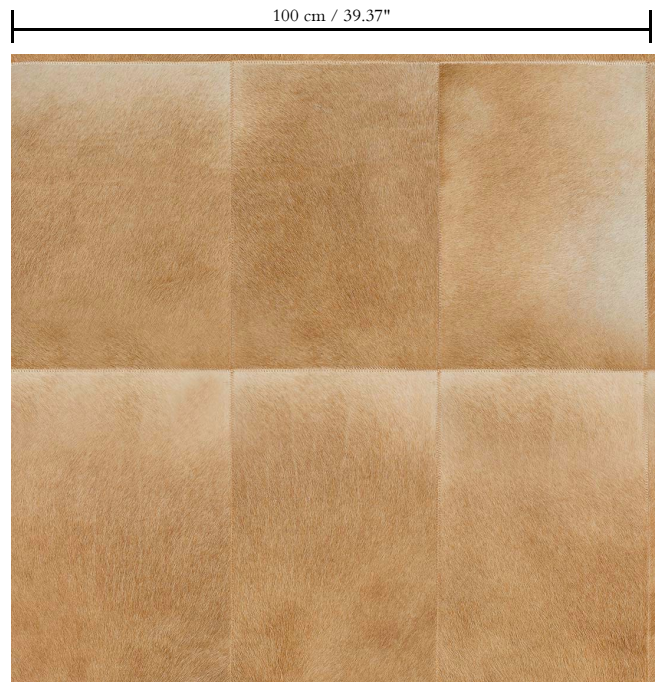

# Spec Sheet

Collectie

Les Cuirs

Dessin

Rectangle

Referentie

33511

Samenstelling

Natuurmuurbekleding op vlies

Beschrijving

Echt rundsledeeren muurbekleding met grove stiknaden

Afmetingen

Breedte 100 cm / leverbaar op afsnijding

Aanzet

Vrije aanzet, rekening houdende met de hoogte van het dessin nl. 50 cm

Hoe verlijmen

Muur inlijmen

Hoe verwijderen

Volledig droog verwijderbaar

100 cm/39,37"

Collectie  
**Les Cuirs**

Dessin  
**Rectangle**

Referentie  
**33511**