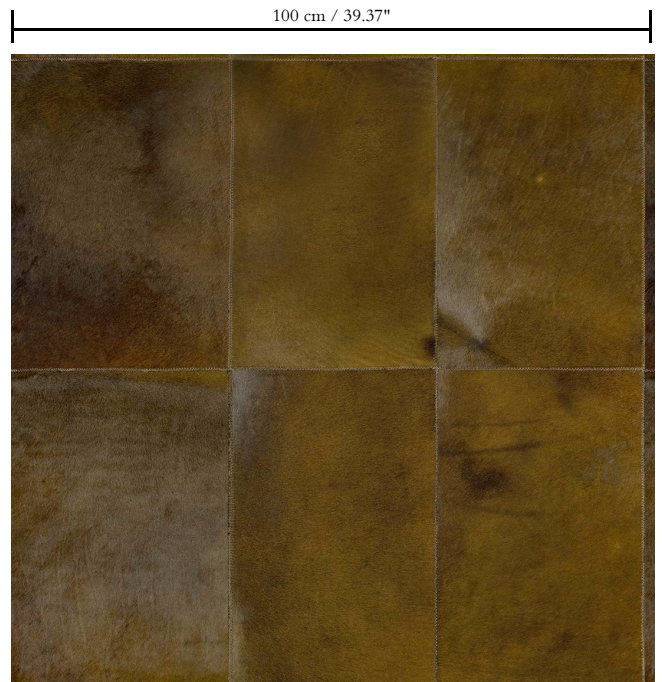

Spec Sheet

Collectie

Les Cuirs

Dessin

Rectangle

Referentie

33513

Samenstelling

Natuurmuurbekleding op vlies

Beschrijving

Echt rundsledeeren muurbekleding met grove stiknaden

Afinetingen

Breedte 100 cm / leverbaar op afsnijding

Aanzet

Vrije aanzet, rekening houdende met de hoogte van het dessin nl. 50 cm

Lijm

Lijm voor vliesbehang zoals Arte Clearpro of 100 % dispersielijm

Brandnorm

C-s2, d0

Lichtechtheid

Gemiddeld lichtbestendig

Onderhoud

Tijdens de plaatsing zeer licht afwasbaar (natte lijm afdeppen)

Hoe verlijmen

Muur inlijmen

Hoe verwijderen

Volledig droog verwijderbaar