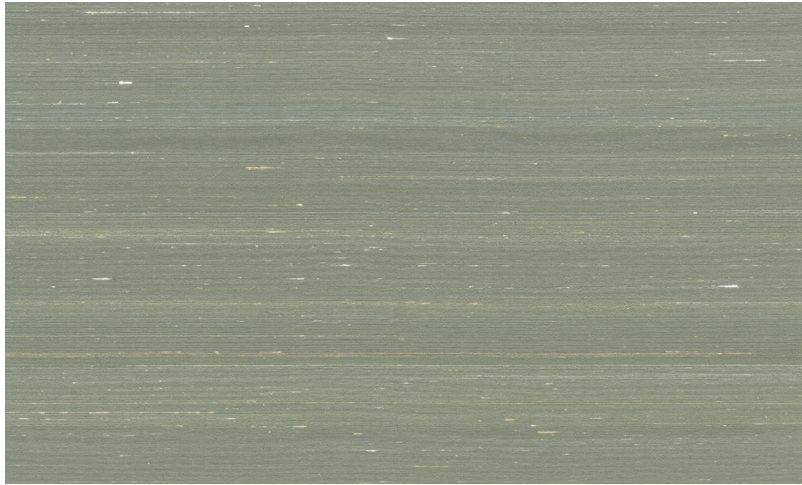

Spec Sheet

Collectie

Kami

Dessin

Dupion

Referentie

87204

Samenstelling

Textielmuurbekleding op vlies

Beschrijving

100% echte zijden muurbekleding met zijn gekende onregelmatigheden

Afinetingen

Breedte 137 cm / leverbaar op afsnijding

Aanzet

Vrije aanzet 0 cm

Lijm

Lijm voor vliesbehang zoals Arte Clearpro of Metyl Speciaal (200 g in 4 l water) met toevoeging van 20% PVA-lijm (witte behanglijm)

Lichtechtheid

Gemiddeld lichtbestendig

Onderhoud

Tijdens de plaatsing zeer licht afwasbaar (natte lijm afdeppen)