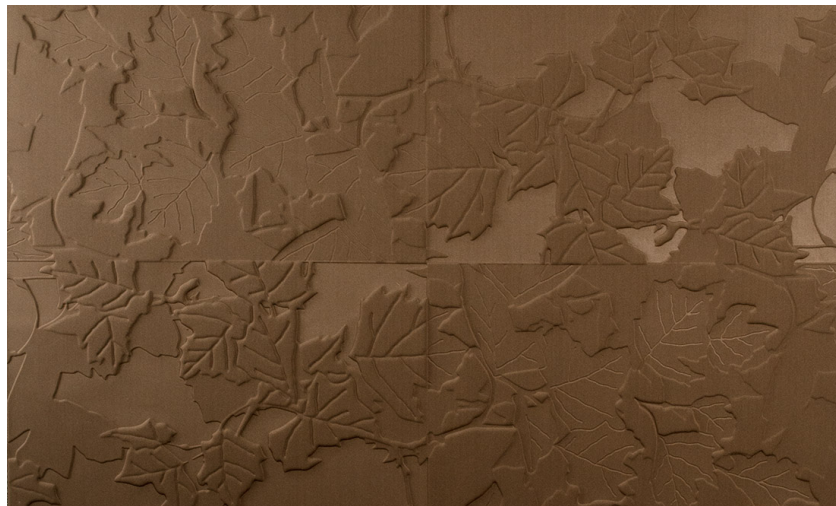

Onderhoud

Collectie	Intrigue
Dessin	Feuillage
Referentie	10500
Samenstelling	3D textielmuurbekleding op vlies
Opmerking	Vlekwerend en waterafstotend, positieve akoestische werking

Tijdens plaatsing:

Eventuele lijmvlekken onmiddellijk (vooral eer de lijm is opgedroogd) voorzichtig afdeppen met een vochtige, pluisvrije, zuivere witte doek. Doe dit na het plaatsen van elke baan.

Onderhoud:

Probeer eerst toe te passen op een onopvallende plaats. Eventuele vlekken onmiddellijk proberen te verwijderen, vooraleer de vlek kan indrogen, door het oppervlak voorzichtig af te deppen met een vochtige, pluisvrije, zuivere witte doek. Gebruik enkel zuiver water, geen zeep.