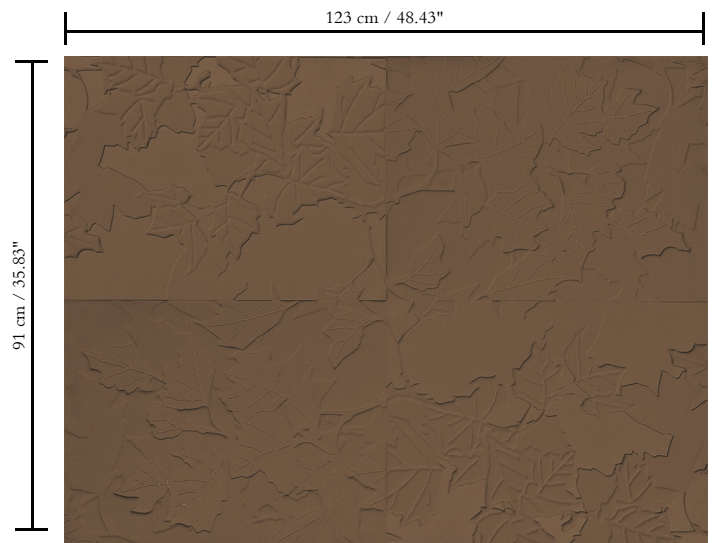

Spec Sheet

Collectie

Intrigue

Dessin

Feuillage

Referentie

10500

Samenstelling

3D textielmuurbekleding op vlies

Afmetingen

Breedte 123 cm / leverbaar op afsnijding

Aanzet

Rechte aanzet 91 cm

Lijm

Lijm voor vliesbehang zoals Arte Clearpro of Metyl Speciaal (200 g in 4 l water) met toevoeging van 20% PVA-lijm (witte behanglijm)

Brandnorm

B-s1, d0 / Class A

Lichtechtheid

Op aanvraag beschikbaar

Onderhoud

Tijdens de plaatsing zeer licht afwasbaar (natte lijm afdeppen)

Hoe verlijmen

Muur inlijmen

Hoe verwijderen

Volledig droog verwijderbaar