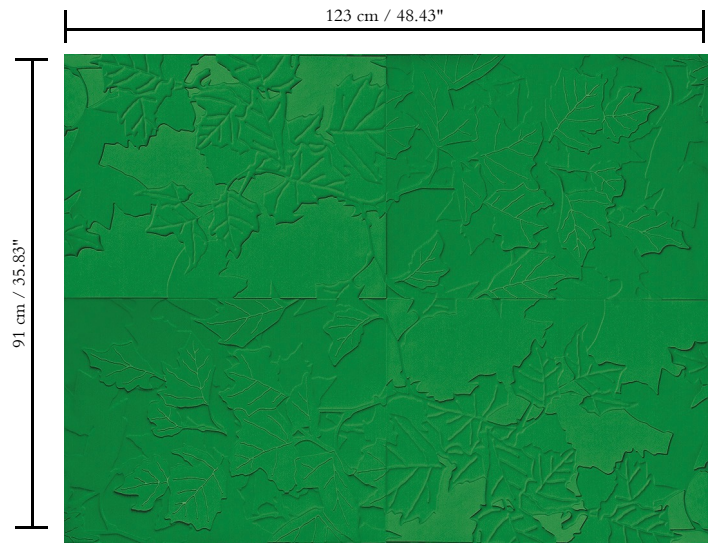

Spec Sheet

Collectie

Intrigue

Dessin

Feuillage

Referentie

10501

Samenstelling

3D textielmuurbekleding op vlies

Afmetingen

Breedte 123 cm / leverbaar op afsnijding

Aanzet

Rechte aanzet 91 cm

Lijm

Lijm voor vliesbehang zoals Arte Clearpro of Metyl Speciaal (200 g in 4 l water) met toevoeging van 20% PVA-lijm (witte behanglijm)

Brandnorm

B-s1, d0 / Class A

Lichtechtheid

Op aanvraag beschikbaar

Onderhoud

Tijdens de plaatsing zeer licht afwasbaar (natte lijm afdeppen)

Hoe verlijmen

Muur inlijmen

Hoe verwijderen

Volledig droog verwijderbaar