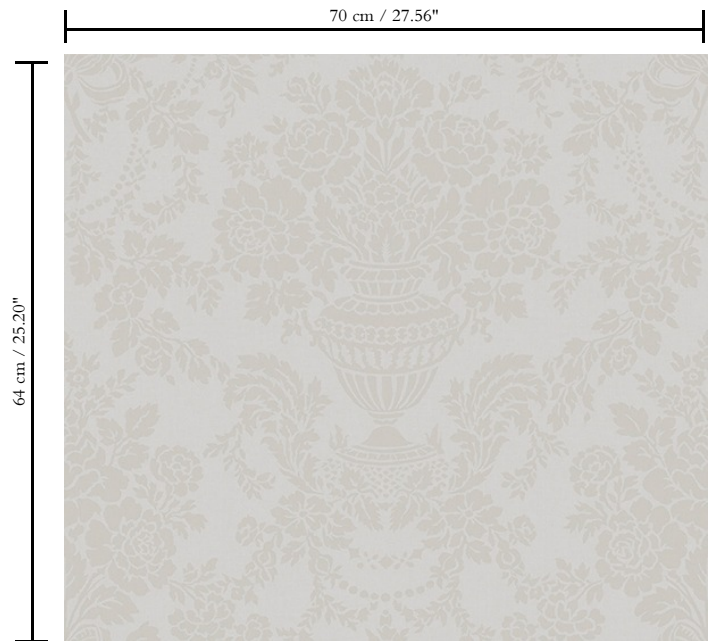

Spec Sheet

Collectie

Flamant Suite V - Mystic Impressions

Dessin

Damas

Referentie

59101

Samenstelling

Behang op vlies

Afmetingen

Rollen van 8,50 m x 0,70 m = 6 m²

Aanzet

Rechte aanzet 64 cm

Lijm

Arte Clearpro / Metyl Special

Brandnorm

B-s1, d0 / Class A

Lichtechtheid

Goed lichtbestendig

Onderhoud

Afwasbaar

Hoe verlijmen

Muur inlijmen

Hoe verwijderen

Volledig droog verwijderbaar